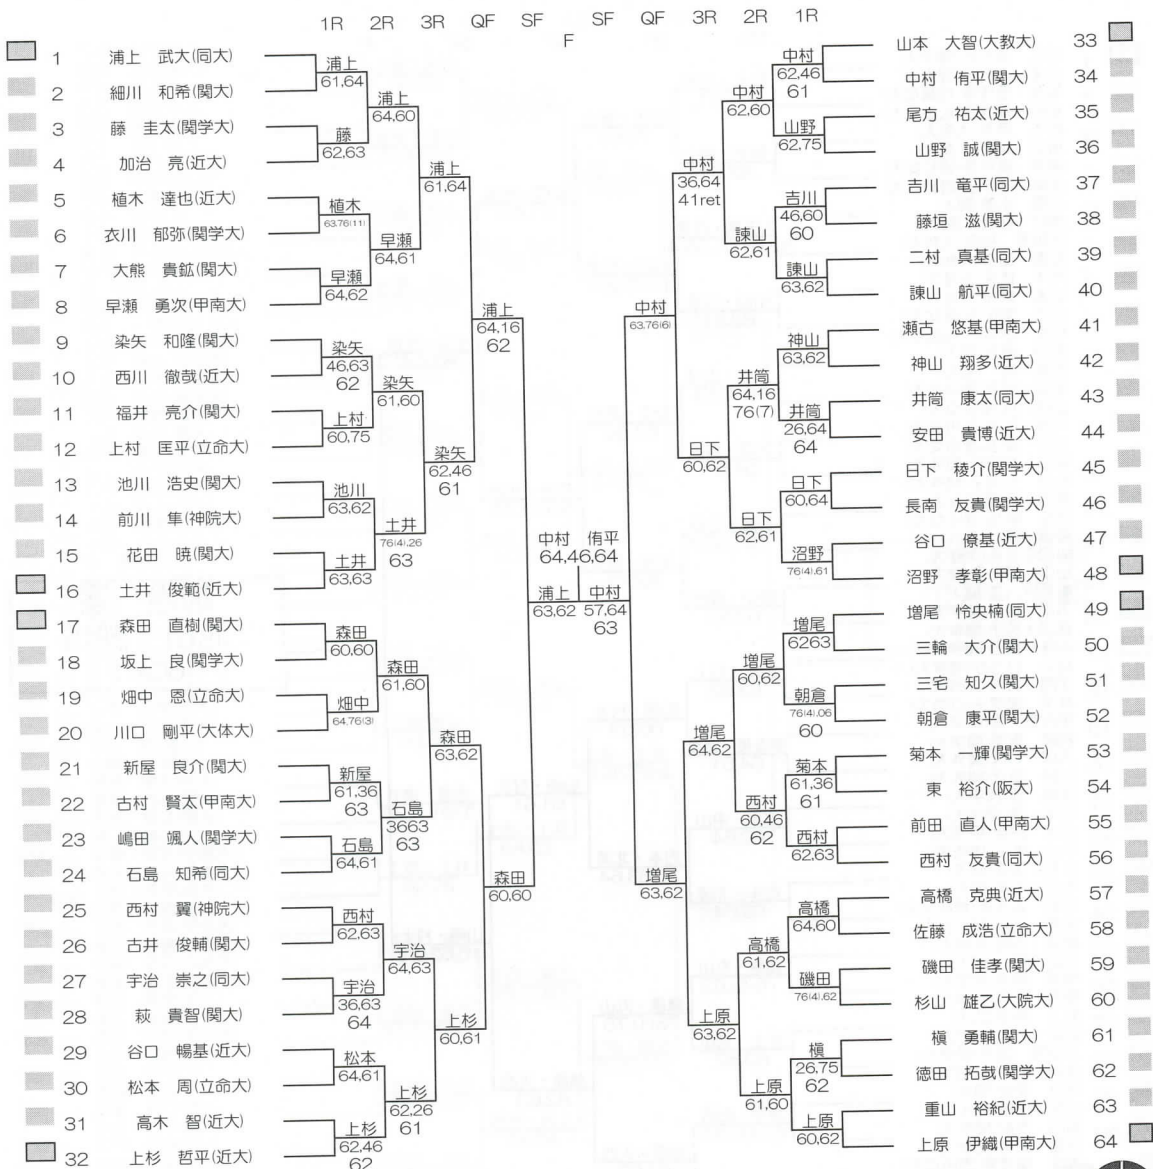

9月2日~9月8日

朝テニスセンター

- 1 藤原 悠里(関大)
- 2 田中 夕真(びわこ大)
- 3 岩崎 真美(関学大)
- 4 池田 愛依(園田女大)
- 5 溝邊 奈瑠(立命大)
- 6 大東 彩(甲南大)
- 7 河内 ほのか(関大)
- 8 大塚 津津美(園田女大)
- 9 北山 由佳(甲南大)
- 10 鈴木 麻衣(大産大)
- 11 北浦 朱紗(親和女大)
- 12 藤原 玉穂(大教大)
- 13 大西 美波(関大)
- 14 志村 桃(園田女大)
- 15 横山 菜里(大産大)
- 16 北川 真衣(同大)
- 17 村上 亜利沙(関学大)
- 18 古崎 帆乃香(関学大)
- 19 村上 ひろか(関学大)
- 20 本田 杏樹(甲南大)
- 21 篠原 絵美(関学大)
- 22 大原 かのこ(大教大)
- 23 真田 涼子(関学大)
- 24 福島 実穂(関学大)
- 25 山田 梨央(松蔭女大)
- 26 村田 瑞季(大産大)
- 27 奥田 真里(立命大)
- 28 山本 澗(関学大)
- 29 清水 真莉奈(親和女大)
- 30 松田 七菜子(関学大)
- 31 山根 菜都子(松蔭女大)
- 32 内田 望允(関学大)

関西学生テニス連盟 PRINTED 2014/2/13