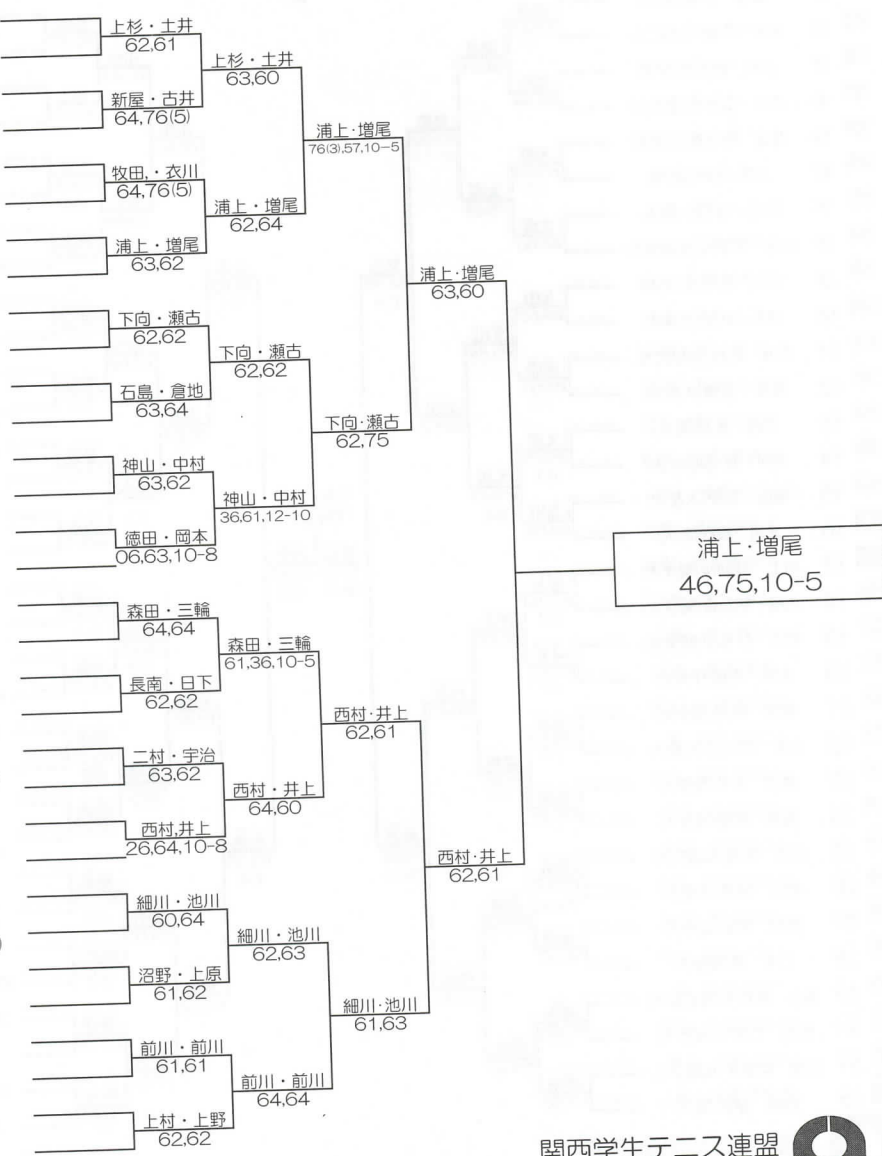

1R 2R QF SF F

- 1 上杉 哲平(近大)
- 2 土井 俊範(近大)
- 3 磯田 貴銘(関大)
- 4 新屋 佳孝(関大)
- 5 古井 良介(関大)
- 6 福中 俊輔(関大)
- 7 高橋 純(近大)
- 8 井筒 克典(近大)
- 9 諫山 康太(同大)
- 10 牧田 航平(同大)
- 11 衣川 和久(関学大)
- 12 椎名 郁弥(関学大)
- 13 西川 洸(近大)
- 14 浦上 徹哉(近大)
- 15 増尾 武大(同大)
- 16 下向 怜央楠(同大)
- 17 下尾 将志(甲南大)
- 18 黒木 悠貴(甲南大)
- 19 石島 博紀(大教大)
- 20 倉地 紳太郎(大教大)
- 21 倉地 知哉(同大)
- 22 萩 芳直(同大)
- 23 神山 貴智(関大)
- 24 中村 翔多(近大)
- 25 山野 知樹(近大)
- 26 花田 誠(関大)
- 27 徳田 暁(関大)
- 28 徳田 拓哉(関学大)
- 29 岡本 拓馬(関学大)
- 30 鈴木 朋也(関学大)
- 31 菊本 一輝(関学大)
- 32 森田 直樹(関大)
- 33 三輪 大介(関大)
- 34 谷口 暢基(近大)
- 35 重山 裕紀(近大)
- 36 長南 友貴(関学大)
- 37 日下 稔介(関学大)
- 38 福井 亮介(関大)
- 39 藤垣 滋(関大)
- 40 二村 真基(同大)
- 41 宇治 崇之(立命大)
- 42 佐藤 京介(立命大)
- 43 松本 周(立命大)
- 44 中村 侑平(関大)
- 45 染矢 和隆(関大)
- 46 西村 友貴(同大)
- 47 井上 実(同大)
- 48 細川 和希(関大)
- 49 池川 浩史(関大)
- 50 前田 直人(甲南大)
- 51 中条 智矢(甲南大)
- 52 沼野 孝彰(甲南大)
- 53 上原 伊織(甲南大)
- 54 保久 皓祐(近大)
- 55 植木 達也(近大)
- 56 嶋田 颯人(関学大)
- 57 前川 良(関学大)
- 58 前川 尚輝(同大)
- 59 前川 知範(同大)
- 60 高木 智(近大)
- 61 吉山 大貴(近大)
- 62 上村 匡平(立命大)
- 63 上野 陽祐(立命大)

- 1 山本 みのり(関学大)
- 2 村上 亜利沙(関学大)
- 3 坂上 彩音(同大)
- 4 林 美佐(同大)
- 5 足立 芽依 (園田女大)
- 6 志村 桃(園田女大)
- 7 富田 有里恵(関外大)
- 8 原田 歩美(大産大)
- 9 横山 麻友(大産大)
- 10 藤原 彩葉(甲南大)
- 11 本田 杏樹(甲南大)
- 12 畑森 美里(関大)
- 13 筒井 八雲(関大)
- 14 石崎 真美(関学大)
- 15 村上 凉子(関学大)
- 16 真田 ひろか(関学大)
- 17 田中 桃子(関学大)
- 18 古崎 帆乃香(関学大)
- 19 松井 くるみ(関学大)
- 20 宇佐美 愛(関学大)
- 21 山本 零(関学大)
- 22 村田 端希(大産大)
- 23 山原 萌子(大産大)
- 24 大塚 弥生(園田女大)
- 25 池田 愛依(園田女大)
- 26 福原 亜里紗(関外大)
- 27 飯尾 祥子(関外大)
- 28 東原 佳奈(関学大)
- 29 伊藤 遥(関学大)
- 30 藤原 玉穂(大教大)
- 31 丸山 薫(大教大)
- 32 山田 梨央(松蔭女大)
- 33 松永 さやこ(松蔭女大)
- 34 大塚 しほ(関外大)
- 35 川筋 昌代(関外大)
- 36 井上 晴菜(同大)
- 37 玄田 紗也果(同大)
- 38 本田 歩美(同大)
- 39 北川 真衣(同大)
- 40 寺島 奏(関大)
- 41 田尻 千晴(関大)
- 42 内田 理沙(立命大)
- 43 江間 美佑(立命大)
- 44 清水 真莉奈(親和女大)
- 45 大嶋 あゆ子(親和女大)
- 46 藤原 悠里(関大)
- 47 大西 みなみ(関大)
- 48 円本 彩也香(親和女大)
- 49 北浦 朱紗(親和女大)
- 50 大田黒 秋奈(大教大)
- 51 長妻 遥奈(大教大)
- 52 山崎 貴巴(関学大)
- 53 酒井 渚月子(関学大)
- 54 大毛 美南(同大)
- 55 竹島 加奈(同大)
- 56 中山 朋子(甲南大)
- 57 北山 由佳(甲南大)
- 58 福島 美穂(関学大)
- 59 篠原 絵美(関学大)
- 60 篠山 真甫(関外大)
- 61 寛田 美花(関外大)
- 62 加治 遥(園田女大)
- 63 池田 紗也(園田女大)