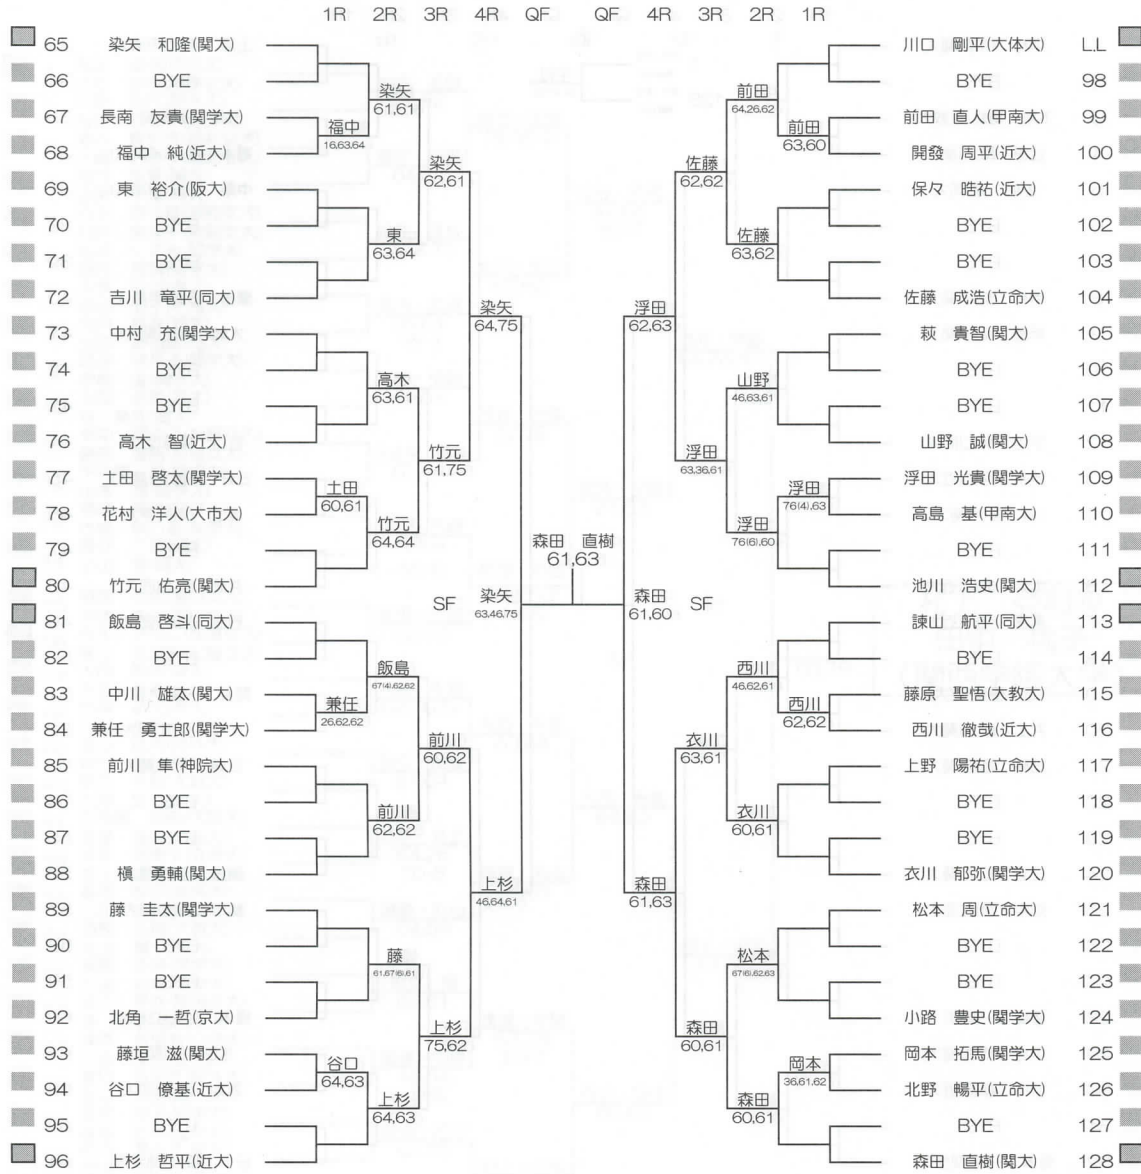

2014/8/26~9/2

朝テニスセンター

- LL 大東 彩(甲南大)
- 2 足立 芽衣(園田女大)
- 3 松村 明香(滋大)
- 4 松井 くるみ(関学大)
- 5 貝崎 杏子(びわこ大)
- 6 竹浪 史華(関学大)
- 7 河本 あすか(親和女大)
- 8 円本 彩也香(親和女大)
- 9 筒井 八雪(関大)
- 10 大嶋 あゆ子(親和女大)
- 11 河内 ほのか(関大)
- 12 國府 礼央(大体大)
- 13 志村 桃(園田女大)
- 14 山本 濤(関学大)
- 15 青木 萌(近大姫路)
- 16 大石 歩美(園田女大)
- 17 村上 亜利沙(関学大)
- 18 中山 朋子(甲南大)
- 19 切本 有紀(大産大)
- 20 村上 ひかり(大産大)
- 21 本田 杏樹(甲南大)
- 22 江間 美佑(立命大)
- 23 丹野 里佳子(親和女大)
- 24 寺島 奏(関大)
- 25 村田 瑞季(大産大)
- 26 松永 さやこ(松蔭女大)
- 27 森 歩実(近大姫路)
- 28 山之江 優香(立命大)
- 29 奥田 真里(立命大)
- 30 西浦 朱音(松蔭女大)
- 31 高山 奈津実(松蔭女大)
- 32 宇佐美 愛(関学大)

関西学生テニス連盟
PRINTED

2014/9/2