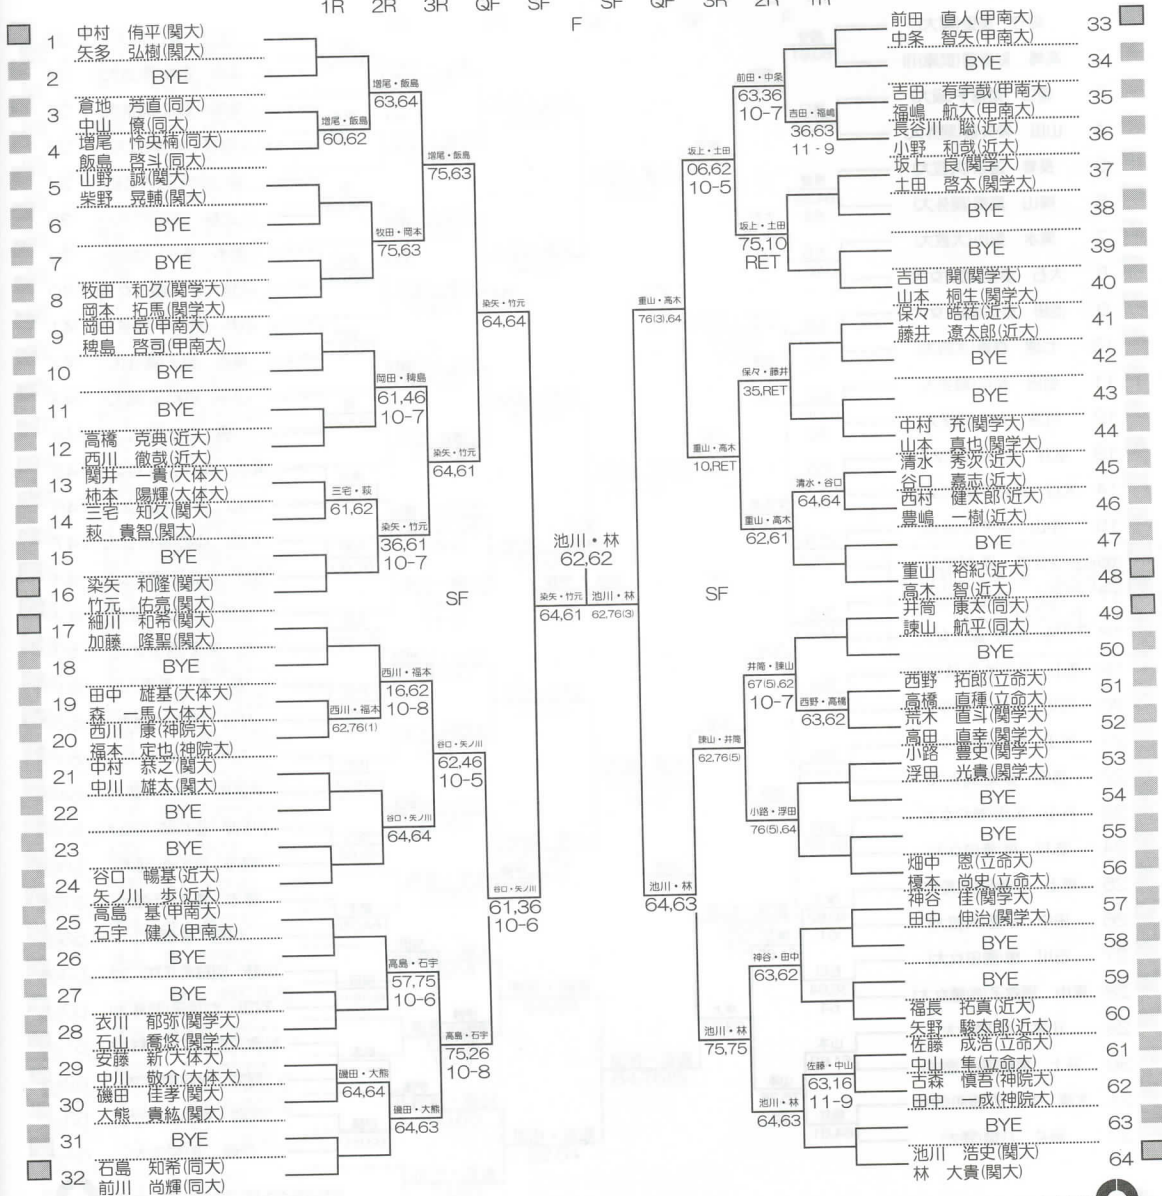

平成27年度関西学生テニス選手権大会

MEN'S MAIN DRAW DOUBLES

2015/8/27~9/3

観テニスセンター

1R 2R 3R QF SF SF QF 3R 2R 1R

関西学生テニス連盟

PRINTED

2015/8/31