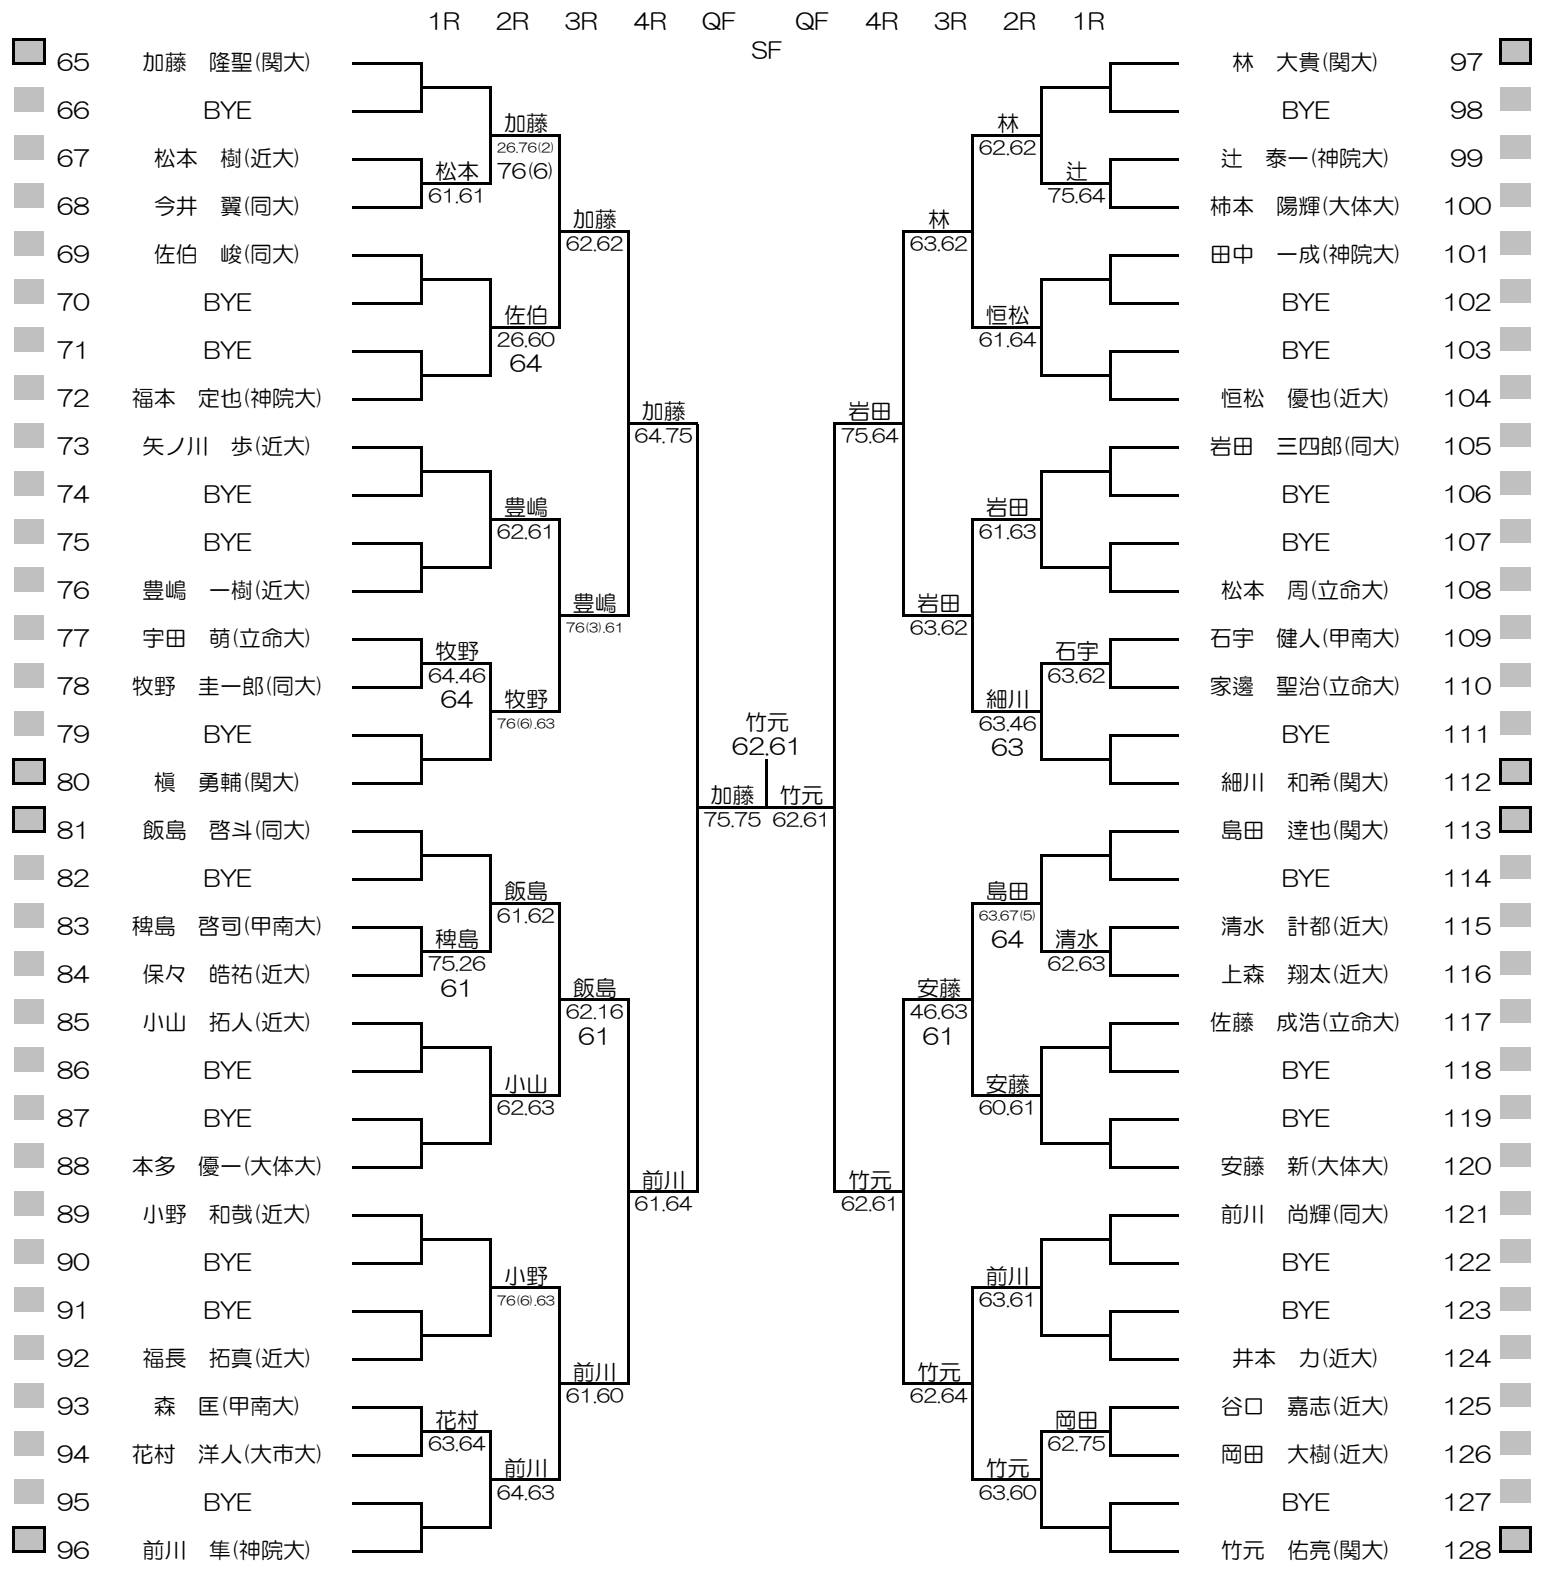

平成28年度関西学生テニス選手権大会

MEN'S MAIN DRAW SINGLES NO.1

2016/8/25~9/1

朝テニスセンター

シード順位

- | | | | |
|---------------|----------------|----------------|-----------------|
| 1. 染矢 和隆 (関大) | 5. 山野 誠 (関大) | 9. 柴野 晃輔 (関大) | 13. 佐伯 遼 (同大) |
| 2. 竹元 佑亮 (関大) | 6. 加藤 隆聖 (関大) | 10. 榎 勇輔 (関大) | 14. 飯島 啓斗 (同大) |
| 3. 中村 侑平 (関大) | 7. 増尾 怜央楠 (同大) | 11. 細川 和希 (関大) | 15. 中条 智矢 (甲南大) |
| 4. 前川 隼 (神院大) | 8. 林 大貴 (関大) | 12. 矢多 弘樹 (関大) | 16. 島田 達也 (関大) |

平成28年度関西学生テニス選手権大会

MEN'S MAIN DRAW SINGLES NO.2

2016/8/25~9/1

朝テニスセンター

平成28年度関西学生テニス選手権大会

WOMEN'S MAIN DRAW SINGLES

2016/8/25~9/1

韋テニスセンター