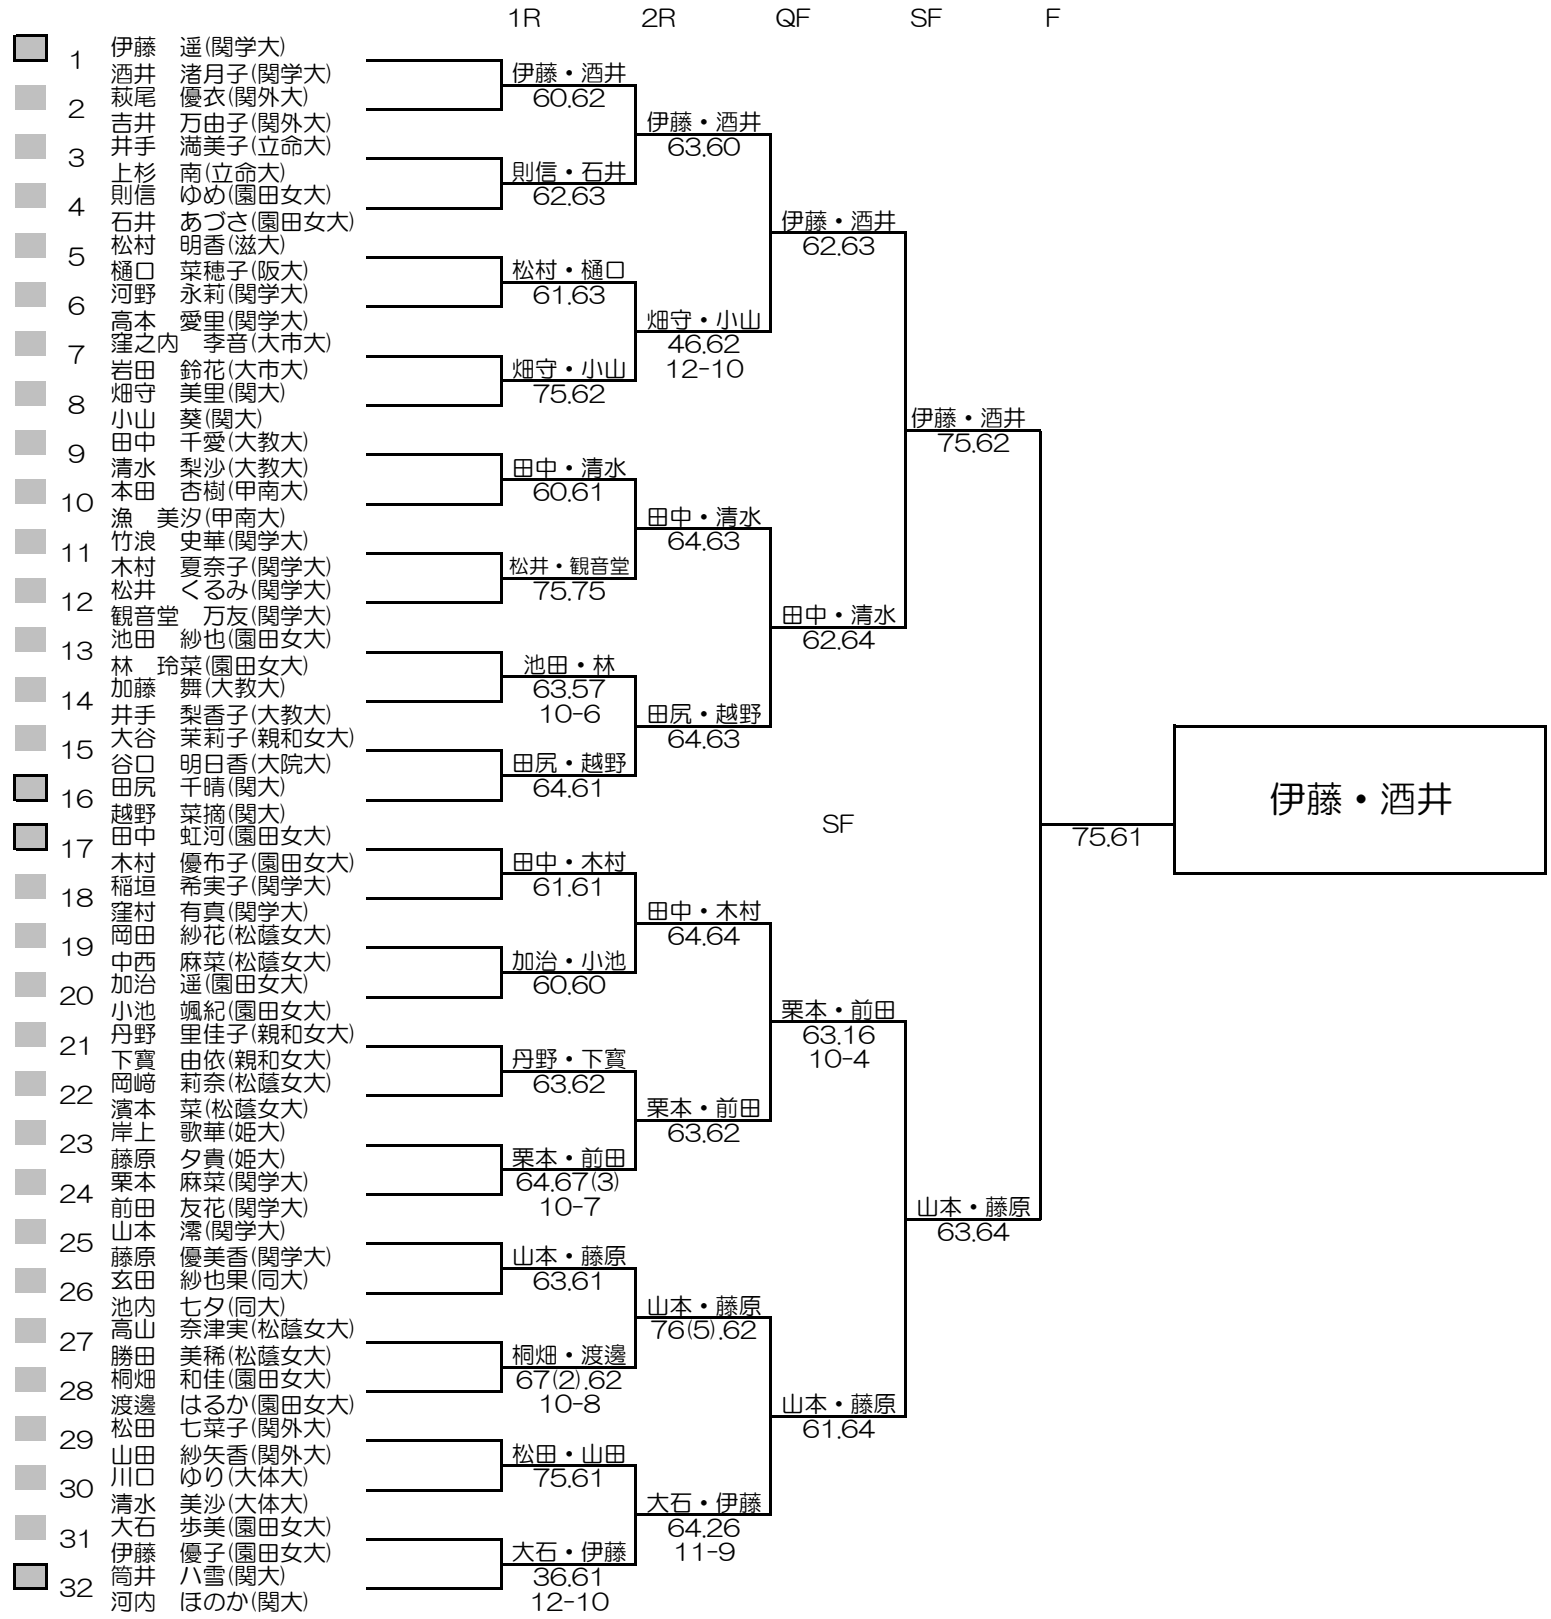

平成28年度関西学生テニス選手権大会

WOMEN'S MAIN DRAW DOUBLES

2016/8/25~9/1

朝テニスセンター

1. シード順位
1. 伊藤・酒井 (関学大)
  2. 筒井・河内 (関大)
  3. 栗本・前田 (関学大)
  4. 田中・清水 (大教大)
  5. 田尻・越野 (関大)
  6. 田中・木村 (園田女大)
  7. 山本・藤原 (関学大)
  8. 畑守・小山 (関大)