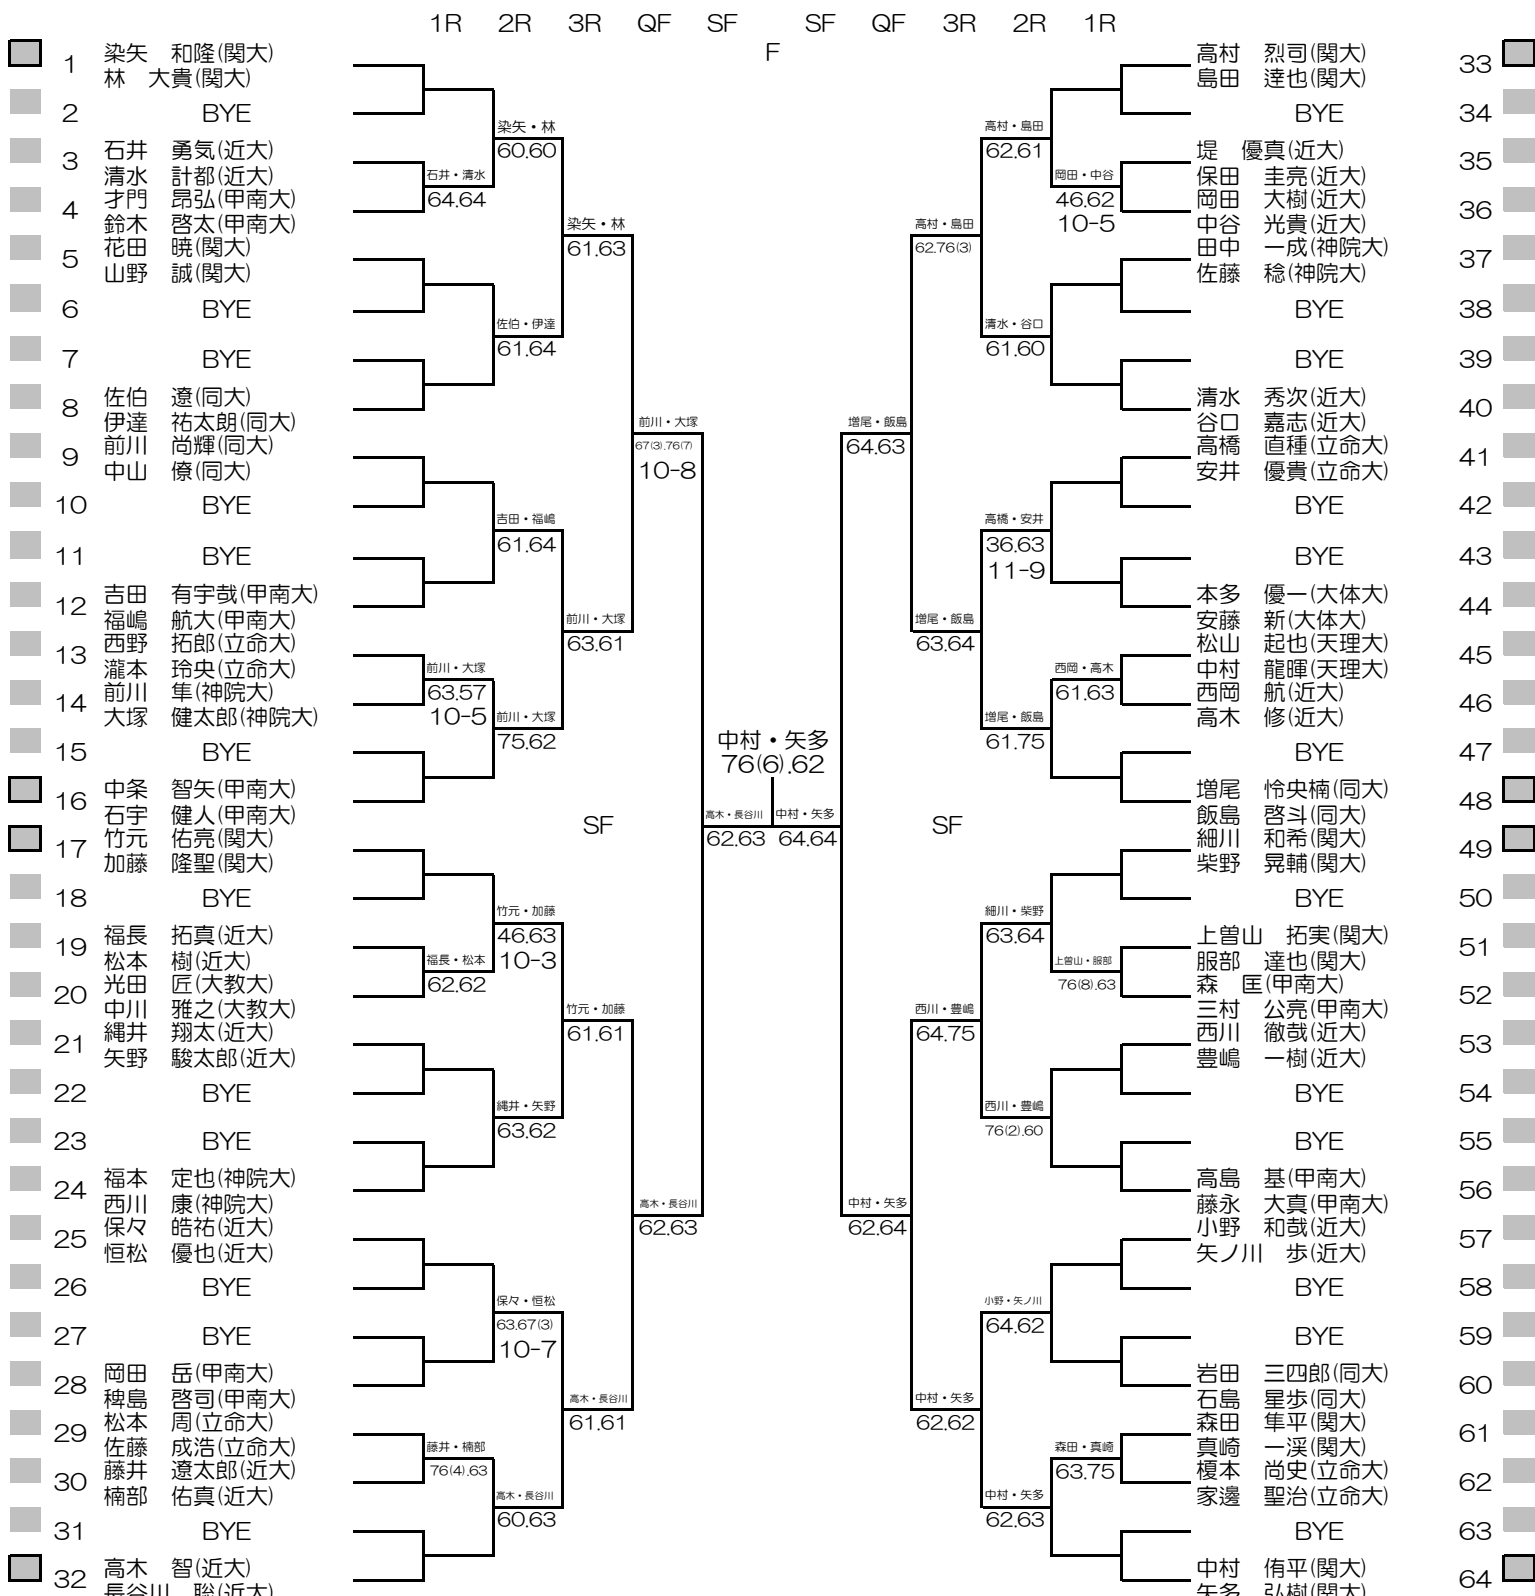

平成28年度関西学生テニス選手権大会

MEN'S MAIN DRAW DOUBLES

2016/8/25~9/1

朝テニスセンター

1. シード順位
1. 染矢・林 (関大)
  2. 中村・矢多 (関大)
  3. 増尾・飯島 (同大)
  4. 竹元・加藤 (関大)

5. 高木・長谷川 (近大)
6. 高村・島田 (関大)
7. 細川・柴野 (関大)
8. 中条・石宇 (甲南大)