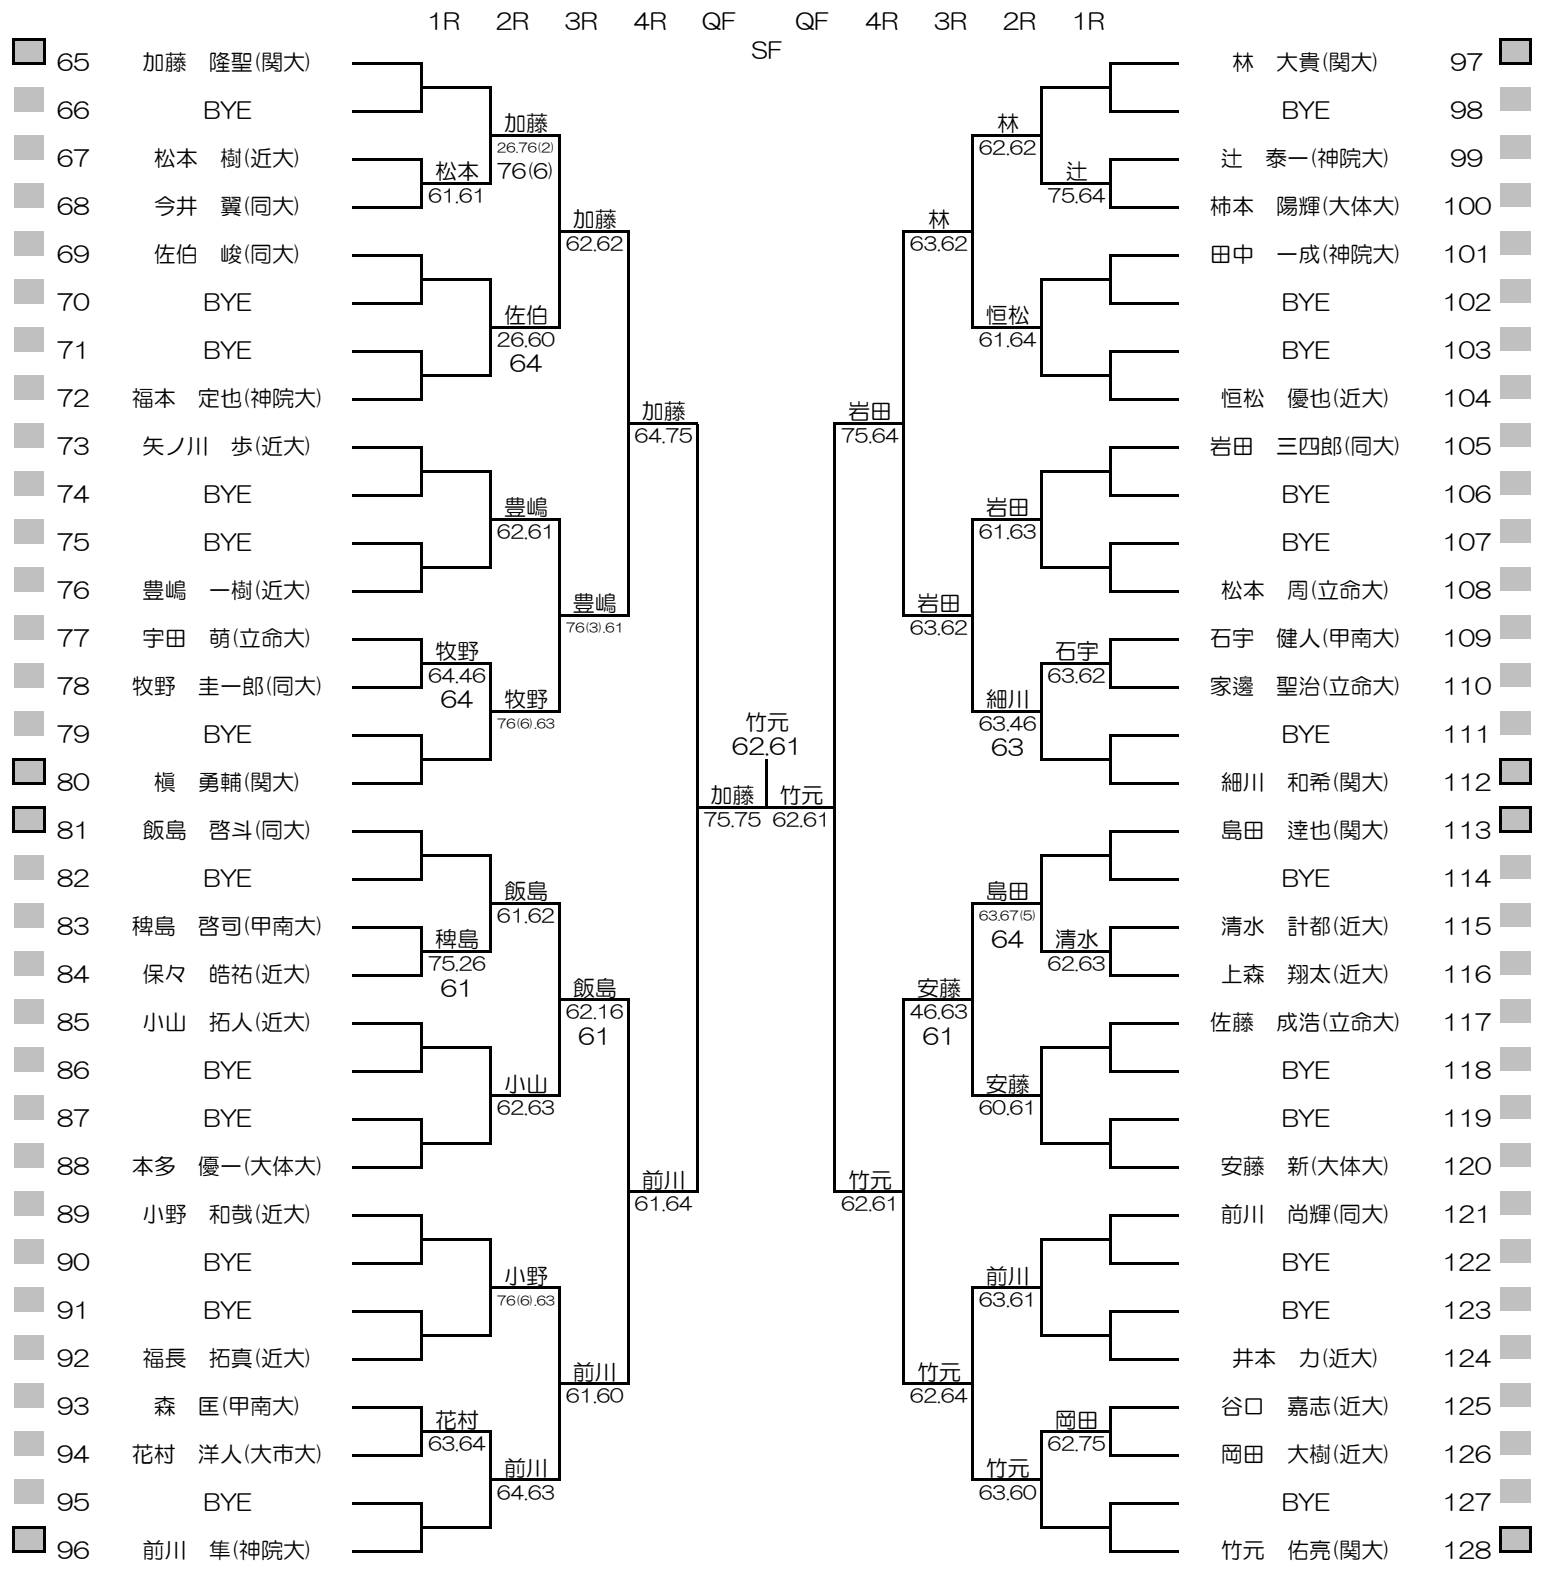

平成28年度関西学生テニス選手権大会

MEN'S MAIN DRAW SINGLES NO.1

2016/8/25~9/1

朝テニスセンター

シード順位

- |               |                |                |                 |
|---------------|----------------|----------------|-----------------|
| 1. 染矢 和隆 (関大) | 5. 山野 誠 (関大)   | 9. 柴野 晃輔 (関大)  | 13. 佐伯 遼 (同大)   |
| 2. 竹元 佑亮 (関大) | 6. 加藤 隆聖 (関大)  | 10. 榎 勇輔 (関大)  | 14. 飯島 啓斗 (同大)  |
| 3. 中村 侑平 (関大) | 7. 増尾 怜央楠 (同大) | 11. 細川 和希 (関大) | 15. 中条 智矢 (甲南大) |
| 4. 前川 隼 (神院大) | 8. 林 大貴 (関大)   | 12. 矢多 弘樹 (関大) | 16. 島田 達也 (関大)  |

平成28年度関西学生テニス選手権大会

MEN'S MAIN DRAW SINGLES NO.2

2016/8/25~9/1

朝テニスセンター

# 平成28年度関西学生テニス選手権大会