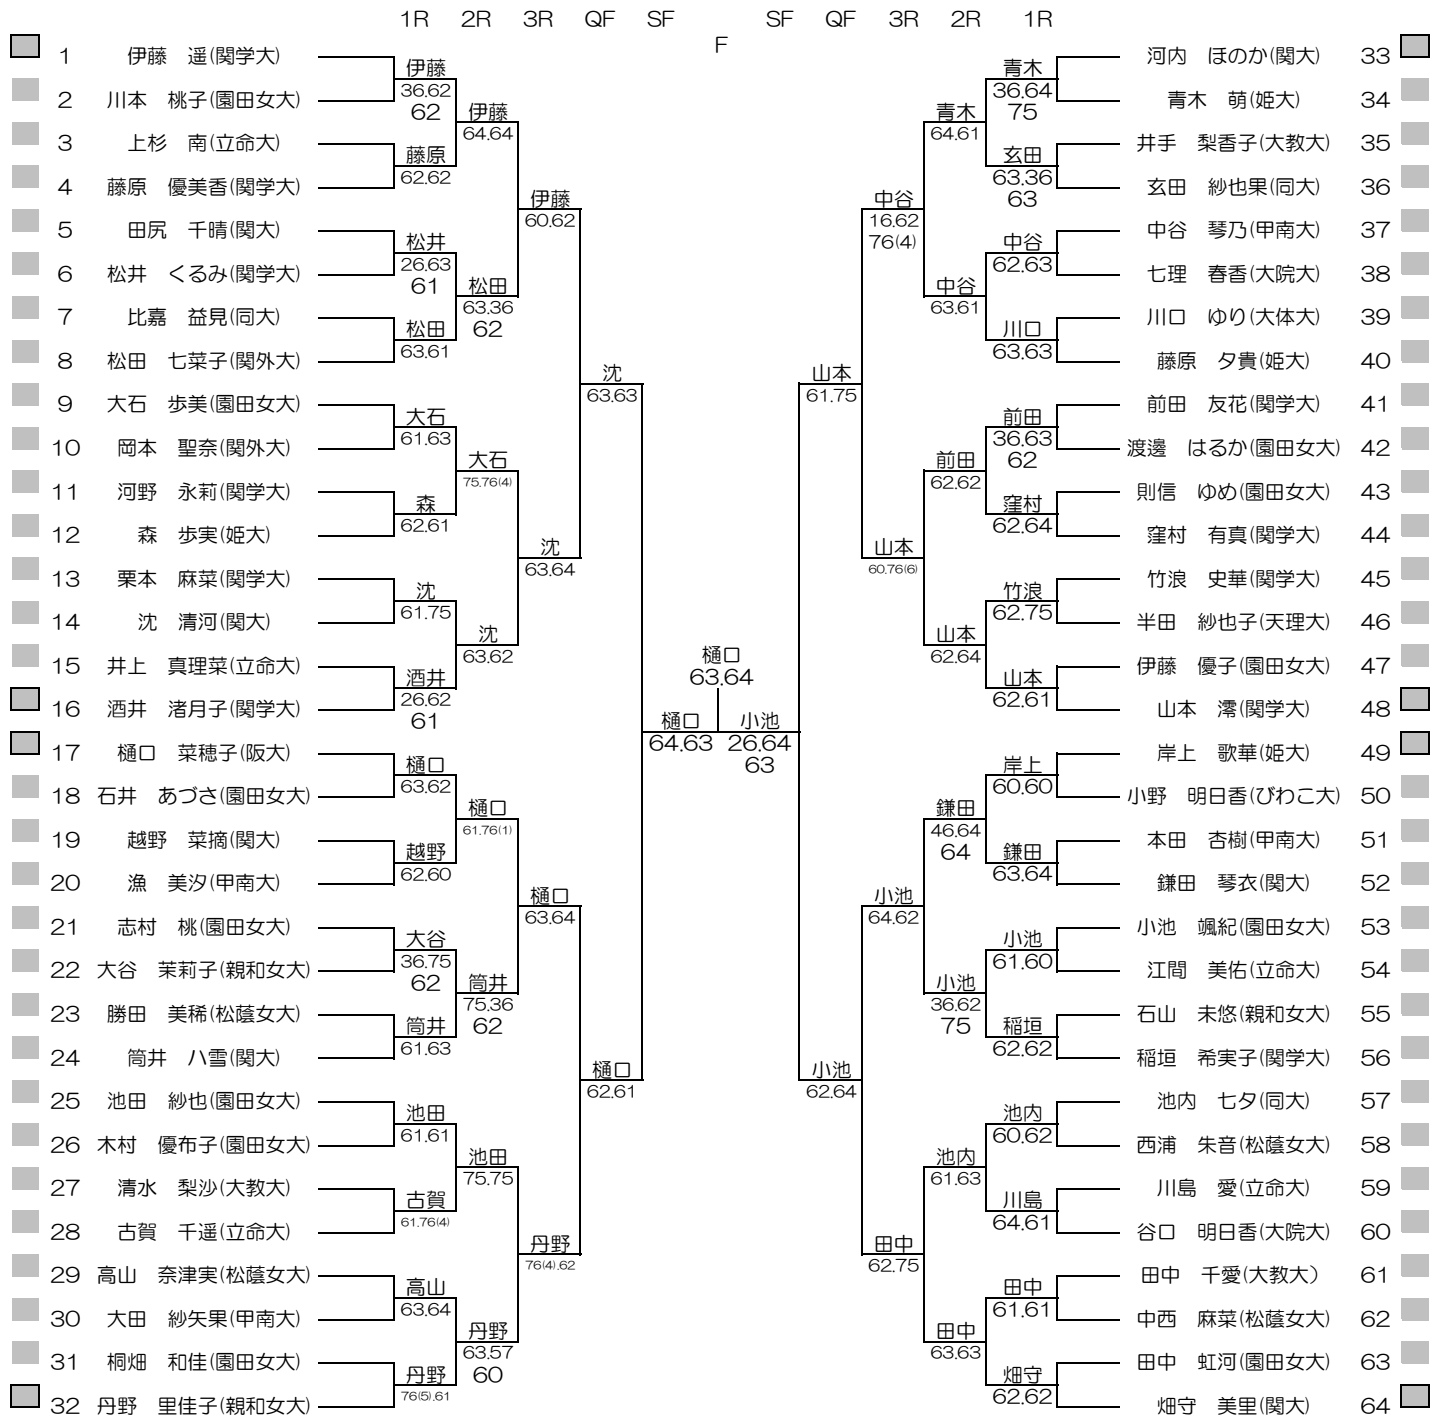

平成28年度関西学生テニス選手権大会

MEN'S MAIN DRAW SINGLES NO.1

2016/8/25~9/1

朝テニスセンター

シード順位

- | | | | |
|---------------|----------------|----------------|-----------------|
| 1. 染矢 和隆 (関大) | 5. 山野 誠 (関大) | 9. 柴野 晃輔 (関大) | 13. 佐伯 遼 (同大) |
| 2. 竹元 佑亮 (関大) | 6. 加藤 隆聖 (関大) | 10. 榎 勇輔 (関大) | 14. 飯島 啓斗 (同大) |
| 3. 中村 侑平 (関大) | 7. 増尾 怜央楠 (同大) | 11. 細川 和希 (関大) | 15. 中条 智矢 (甲南大) |
| 4. 前川 隼 (神院大) | 8. 林 大貴 (関大) | 12. 矢多 弘樹 (関大) | 16. 島田 達也 (関大) |

平成28年度関西学生テニス選手権大会

MEN'S MAIN DRAW SINGLES NO.2

2016/8/25~9/1

朝テニスセンター

平成28年度関西学生テニス選手権大会

WOMEN'S MAIN DRAW SINGLES

2016/8/25~9/1

韋テニスセンター

シード順位

- | | | | |
|----------------|------------------|------------------|------------------|
| 1. 伊藤 遥 (関学大) | 5. 酒井 渚月子 (関学大) | 9. 橘 彩音 (関大) | 13. 稲垣 希実子 (関学大) |
| 2. 畑守 美里 (関大) | 6. 河内 ほのか (関大) | 10. 池田 紗也 (園田女大) | 14. 前田 友花 (関学大) |
| 3. 山本 澤 (関学大) | 7. 岸上 歌華 (姫大) | 11. 藤原 夕貴(姫大) | 15. 筒井 八雪 (関大) |
| 4. 樋口 菜穂子 (阪大) | 8. 丹野 里佳子 (親和女大) | 12. 大石 歩美 (園田女大) | 16. 松田 七菜子 (関外大) |