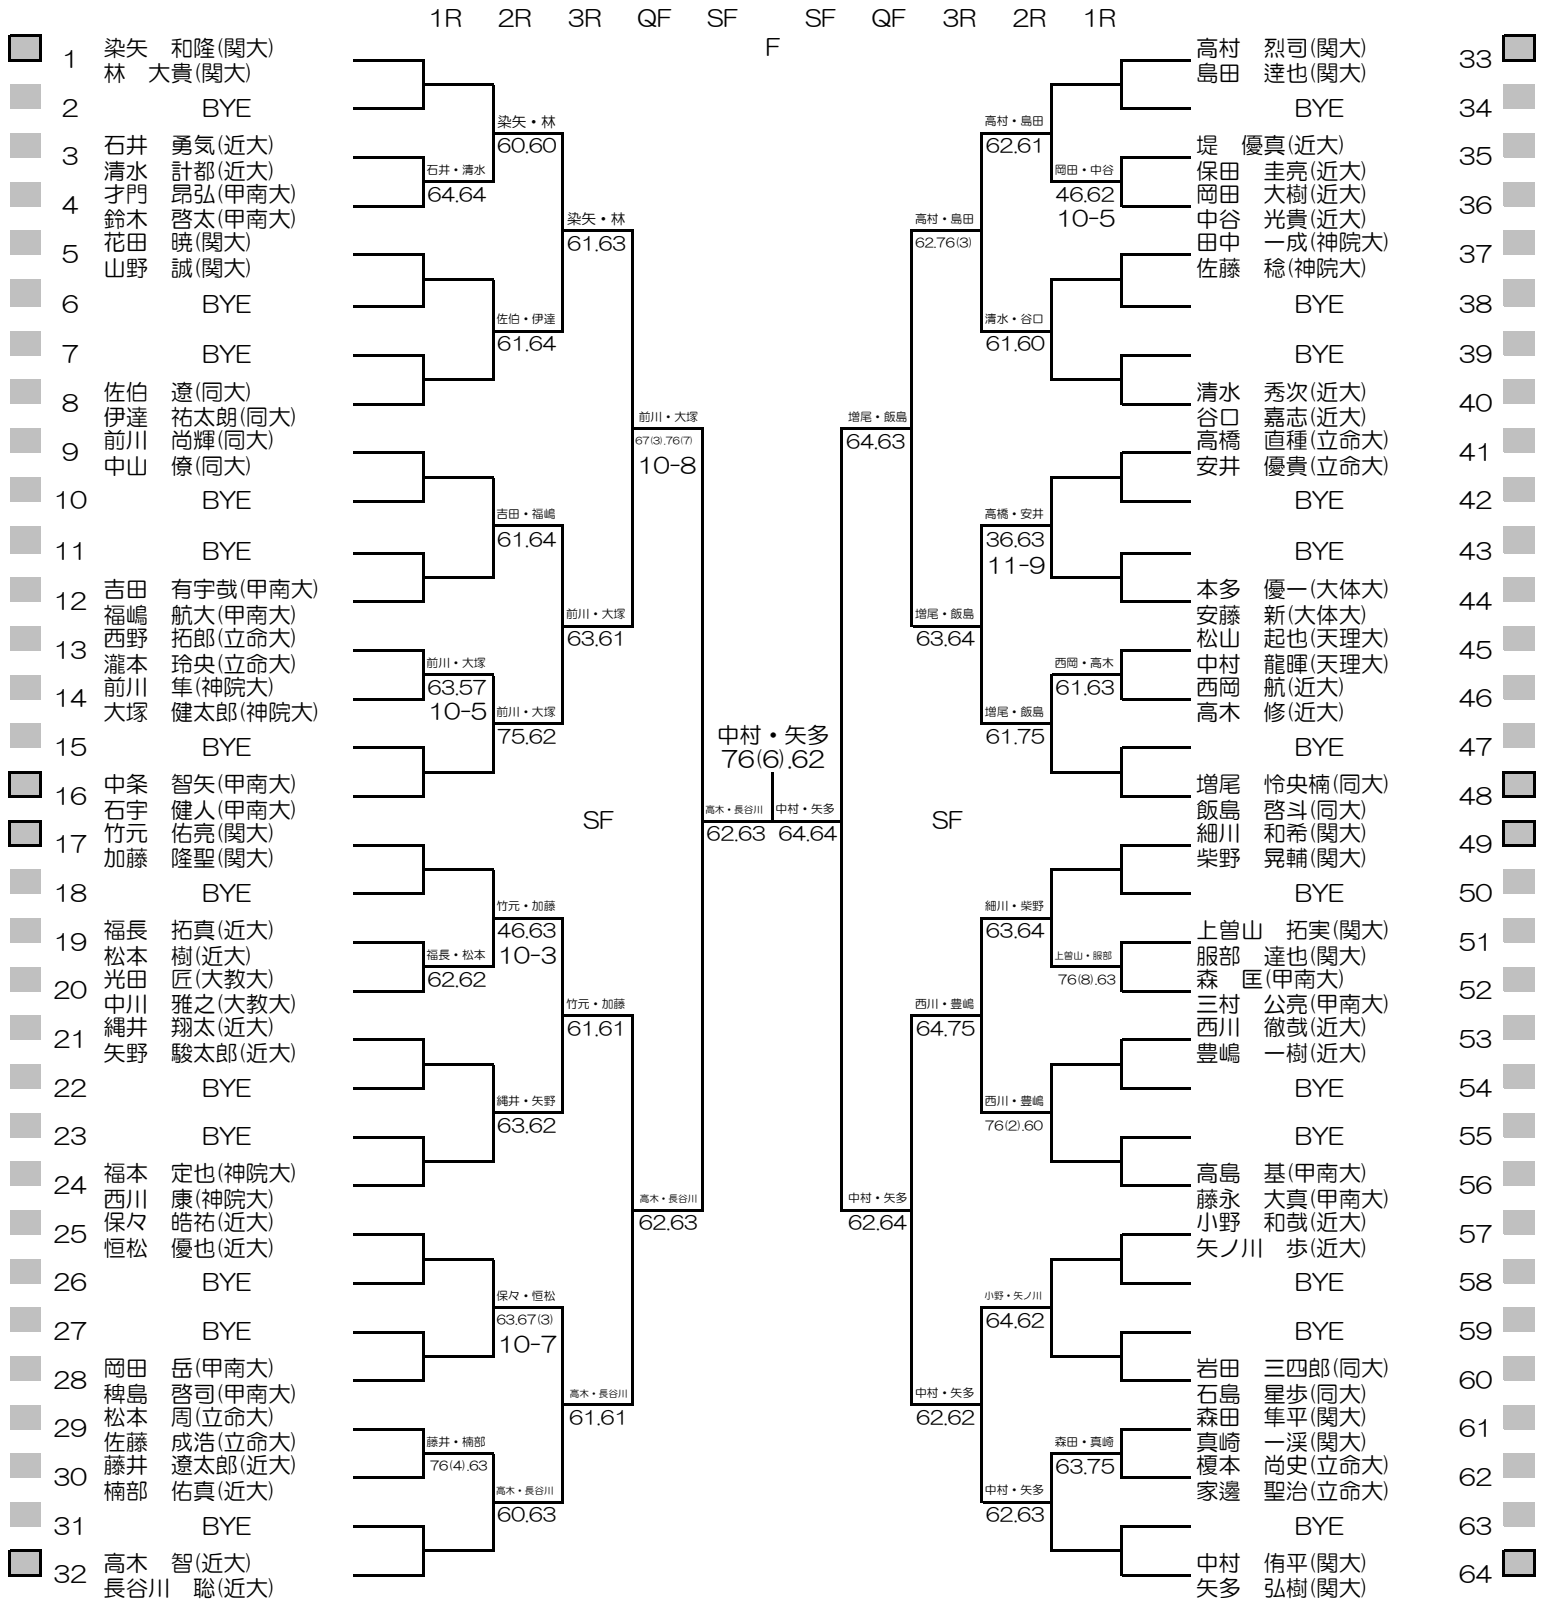

シード順位

- | | | | |
|----------------|------------------|------------------|------------------|
| 1. 伊藤 遥 (関学大) | 5. 酒井 渚月子 (関学大) | 9. 橘 彩音 (関大) | 13. 稲垣 希実子 (関学大) |
| 2. 畑守 美里 (関大) | 6. 河内 ほのか (関大) | 10. 池田 紗也 (園田女大) | 14. 前田 友花 (関学大) |
| 3. 山本 澤 (関学大) | 7. 岸上 歌華 (姫大) | 11. 藤原 夕貴(姫大) | 15. 筒井 八雪 (関大) |
| 4. 樋口 菜穂子 (阪大) | 8. 丹野 里佳子 (親和女大) | 12. 大石 歩美 (園田女大) | 16. 松田 七菜子 (関外大) |

平成28年度関西学生テニス選手権大会

MEN'S MAIN DRAW DOUBLES

2016/8/25~9/1

朝テニスセンター

平成28年度関西学生テニス選手権大会

WOMEN'S MAIN DRAW DOUBLES

2016/8/25~9/1

朝テニスセンター