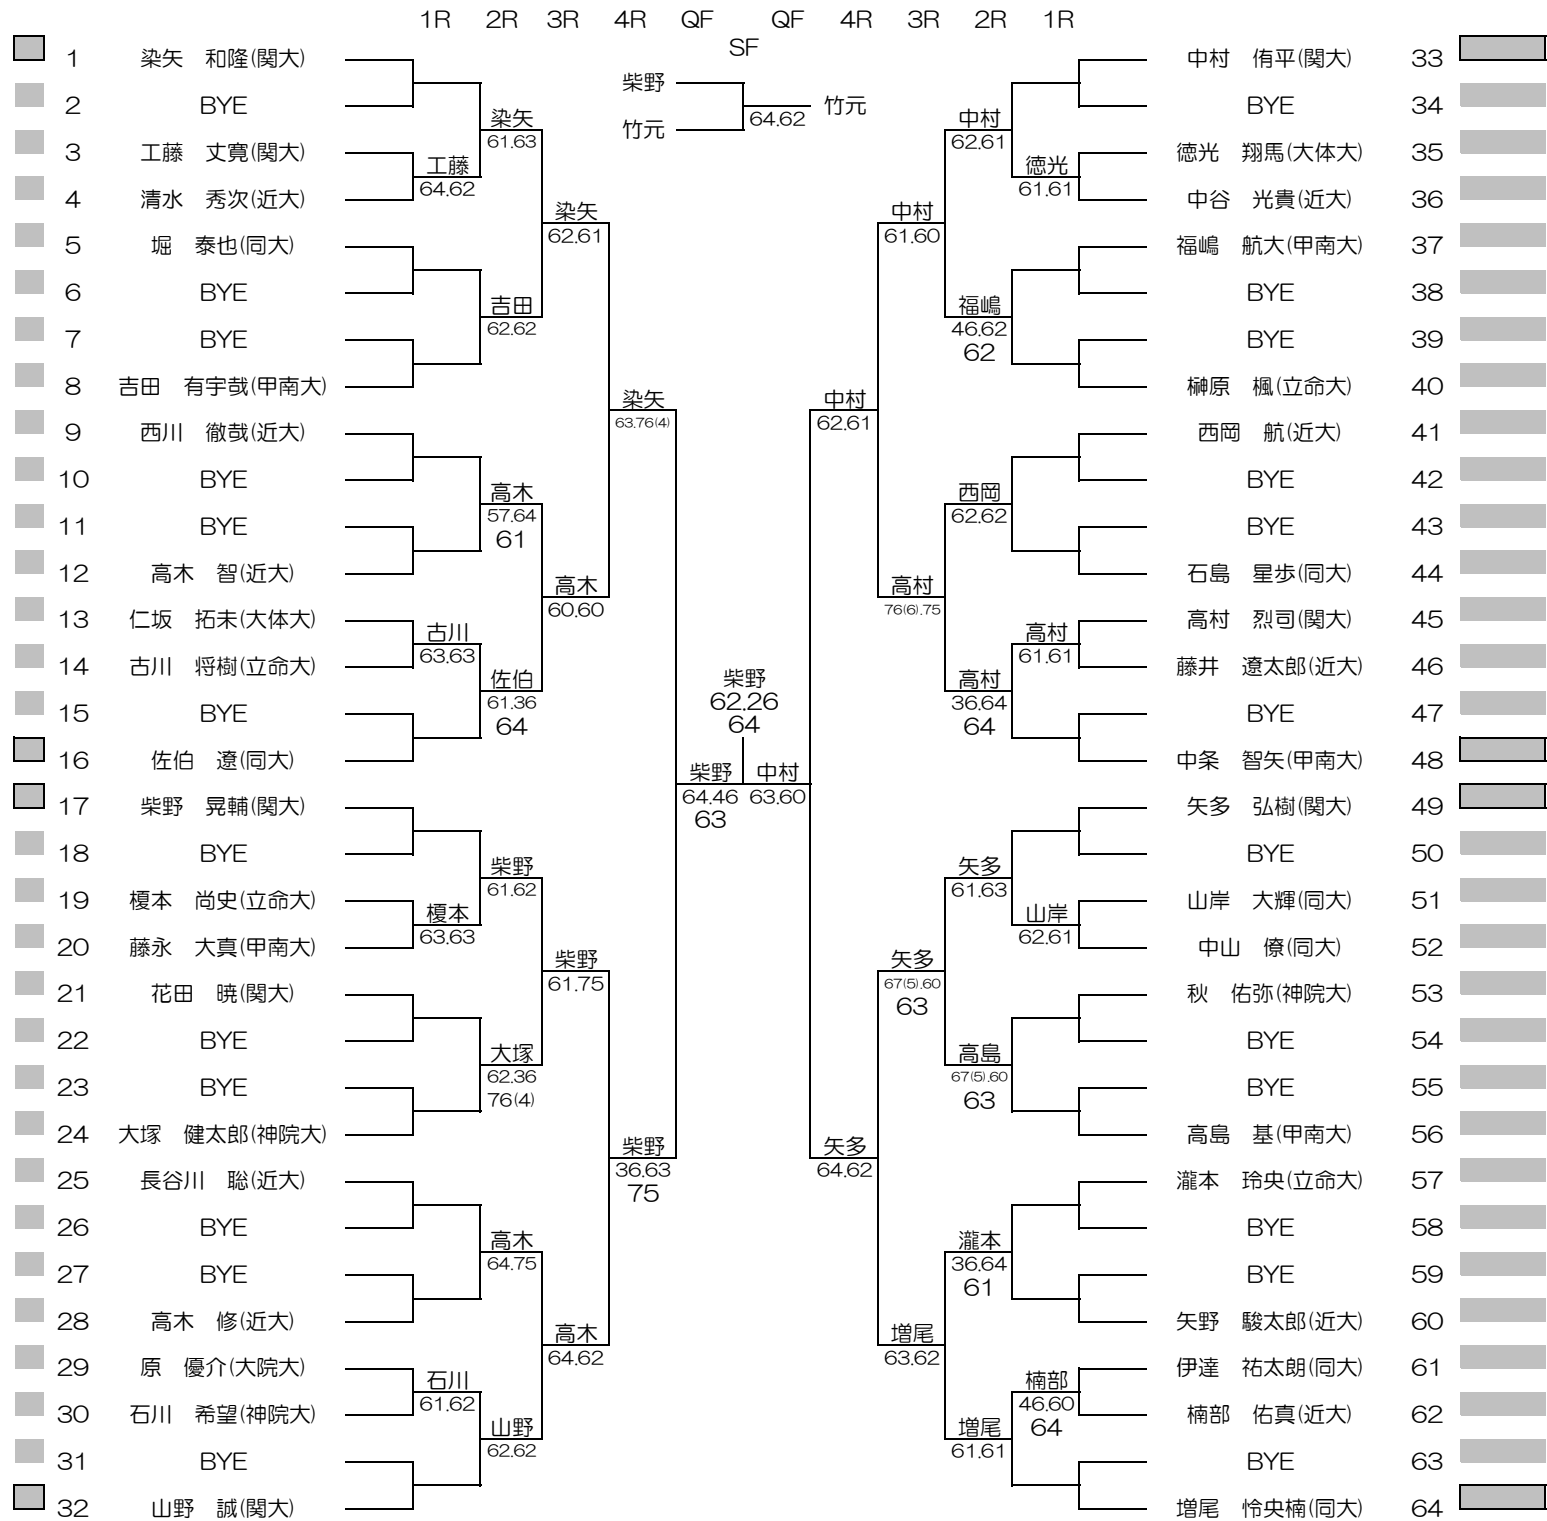

平成28年度関西学生テニス選手権大会

MEN'S MAIN DRAW SINGLES NO.1

2016/8/25~9/1

朝テニスセンター

シード順位

- | | | | |
|---------------|----------------|----------------|-----------------|
| 1. 染矢 和隆 (関大) | 5. 山野 誠 (関大) | 9. 柴野 晃輔 (関大) | 13. 佐伯 遼 (同大) |
| 2. 竹元 佑亮 (関大) | 6. 加藤 隆聖 (関大) | 10. 榎 勇輔 (関大) | 14. 飯島 啓斗 (同大) |
| 3. 中村 侑平 (関大) | 7. 増尾 怜央楠 (同大) | 11. 細川 和希 (関大) | 15. 中条 智矢 (甲南大) |
| 4. 前川 隼 (神院大) | 8. 林 大貴 (関大) | 12. 矢多 弘樹 (関大) | 16. 島田 達也 (関大) |

平成28年度関西学生テニス選手権大会

MEN'S MAIN DRAW SINGLES NO.2

2016/8/25~9/1

朝テニスセンター

平成28年度関西学生テニス選手権大会

WOMEN'S MAIN DRAW SINGLES

2016/8/25~9/1

韋テニスセンター