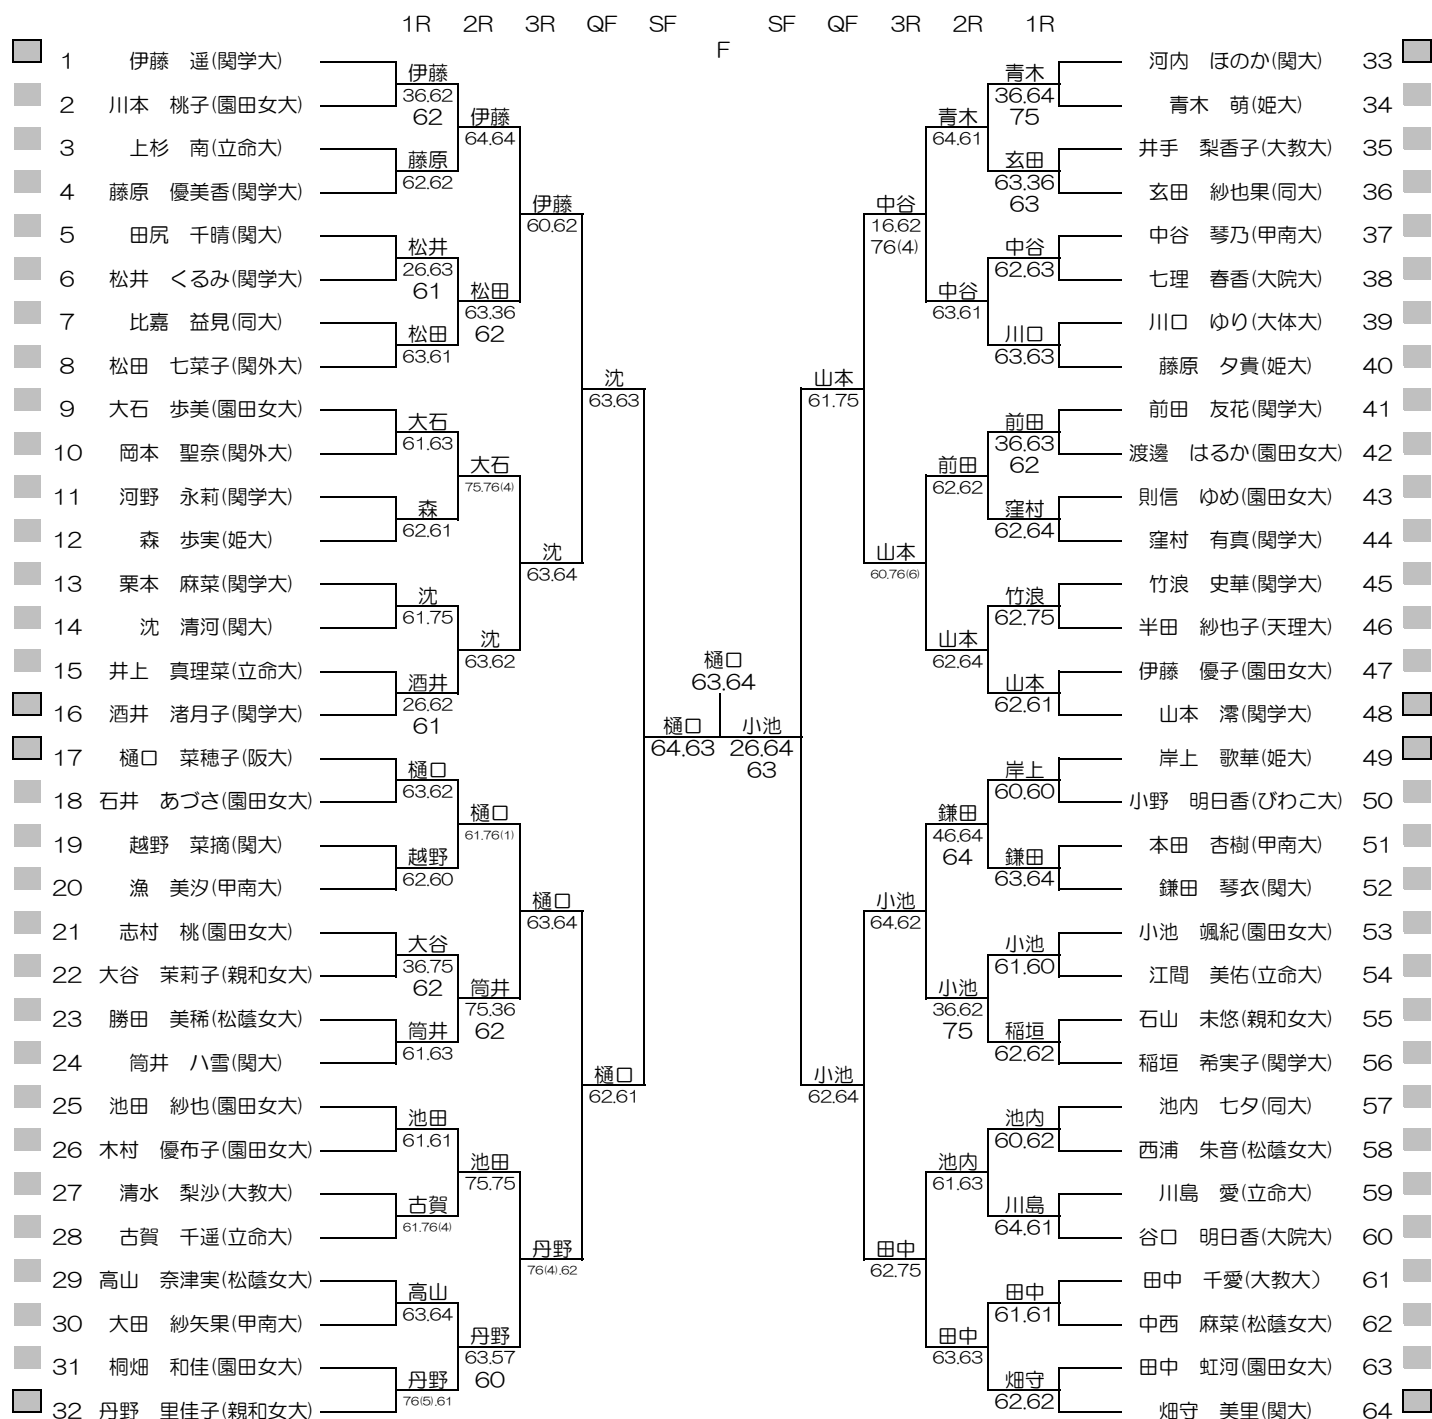

平成28年度関西学生テニス選手権大会

WOMEN'S MAIN DRAW SINGLES

2016/8/25~9/1

韋テニスセンター

シード順位

1. 伊藤 遥 (関学大)	5. 酒井 渚月子 (関学大)	9. 橘 彩音 (関大)	13. 稲垣 希実子 (関学大)
2. 畑守 美里 (関大)	6. 河内 ほのか (関大)	10. 池田 紗也 (園田女大)	14. 前田 友花 (関学大)
3. 山本 澤 (関学大)	7. 岸上 歌華 (姫大)	11. 藤原 夕貴 (姫大)	15. 筒井 八雪 (関大)
4. 樋口 菜穂子 (阪大)	8. 丹野 里佳子 (親和女大)	12. 大石 歩美 (園田女大)	16. 松田 七菜子 (関外大)