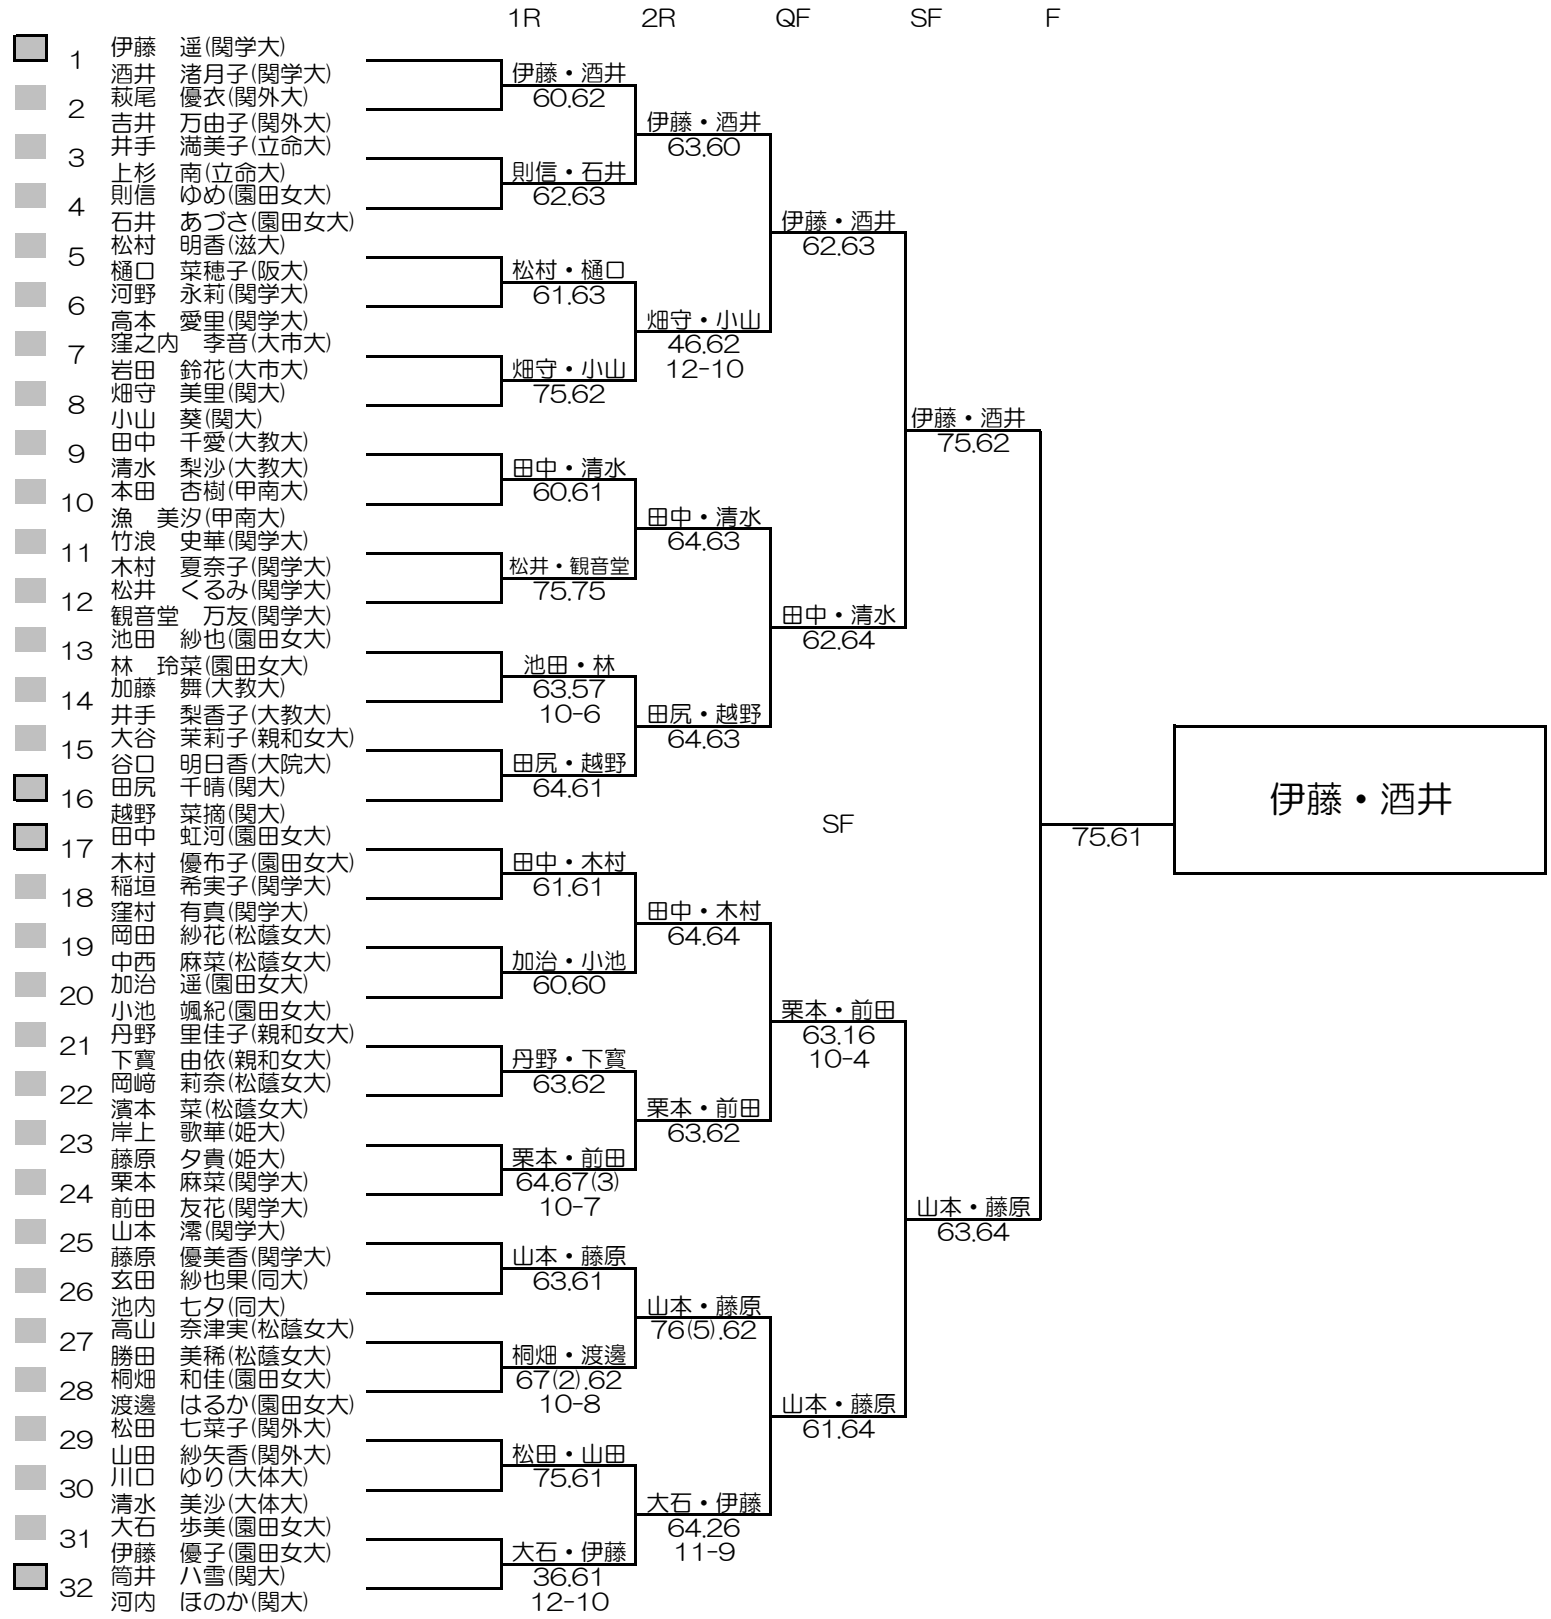

## シード順位

- |                |                  |                  |                  |
|----------------|------------------|------------------|------------------|
| 1. 伊藤 遥 (関学大)  | 5. 酒井 渚月子 (関学大)  | 9. 橘 彩音 (関大)     | 13. 稲垣 希実子 (関学大) |
| 2. 畑守 美里 (関大)  | 6. 河内 ほのか (関大)   | 10. 池田 紗也 (園田女大) | 14. 前田 友花 (関学大)  |
| 3. 山本 澤 (関学大)  | 7. 岸上 歌華 (姫大)    | 11. 藤原 夕貴 (姫大)   | 15. 筒井 八雪 (関大)   |
| 4. 樋口 菜穂子 (阪大) | 8. 丹野 里佳子 (親和女大) | 12. 大石 歩美 (園田女大) | 16. 松田 七菜子 (関外大) |

平成28年度関西学生テニス選手権大会

MEN'S MAIN DRAW DOUBLES

2016/8/25~9/1

朝テニスセンター

- シード順位
- 1. 染矢・林 (関大)
  - 2. 中村・矢多 (関大)
  - 3. 増尾・飯島 (同大)
  - 4. 竹元・加藤 (関大)

- 5. 高木・長谷川 (近大)
- 6. 高村・島田 (関大)
- 7. 細川・柴野 (関大)
- 8. 中条・石宇 (甲南大)

平成28年度関西学生テニス選手権大会

WOMEN'S MAIN DRAW DOUBLES

2016/8/25~9/1

朝テニスセンター

- シード順位
- 1. 伊藤・酒井 (関学大)
  - 2. 筒井・河内 (関大)
  - 3. 栗本・前田 (関学大)
  - 4. 田中・清水 (大教大)
  - 5. 田尻・越野 (関大)
  - 6. 田中・木村 (園田女大)
  - 7. 山本・藤原 (関学大)
  - 8. 畑守・小山 (関大)