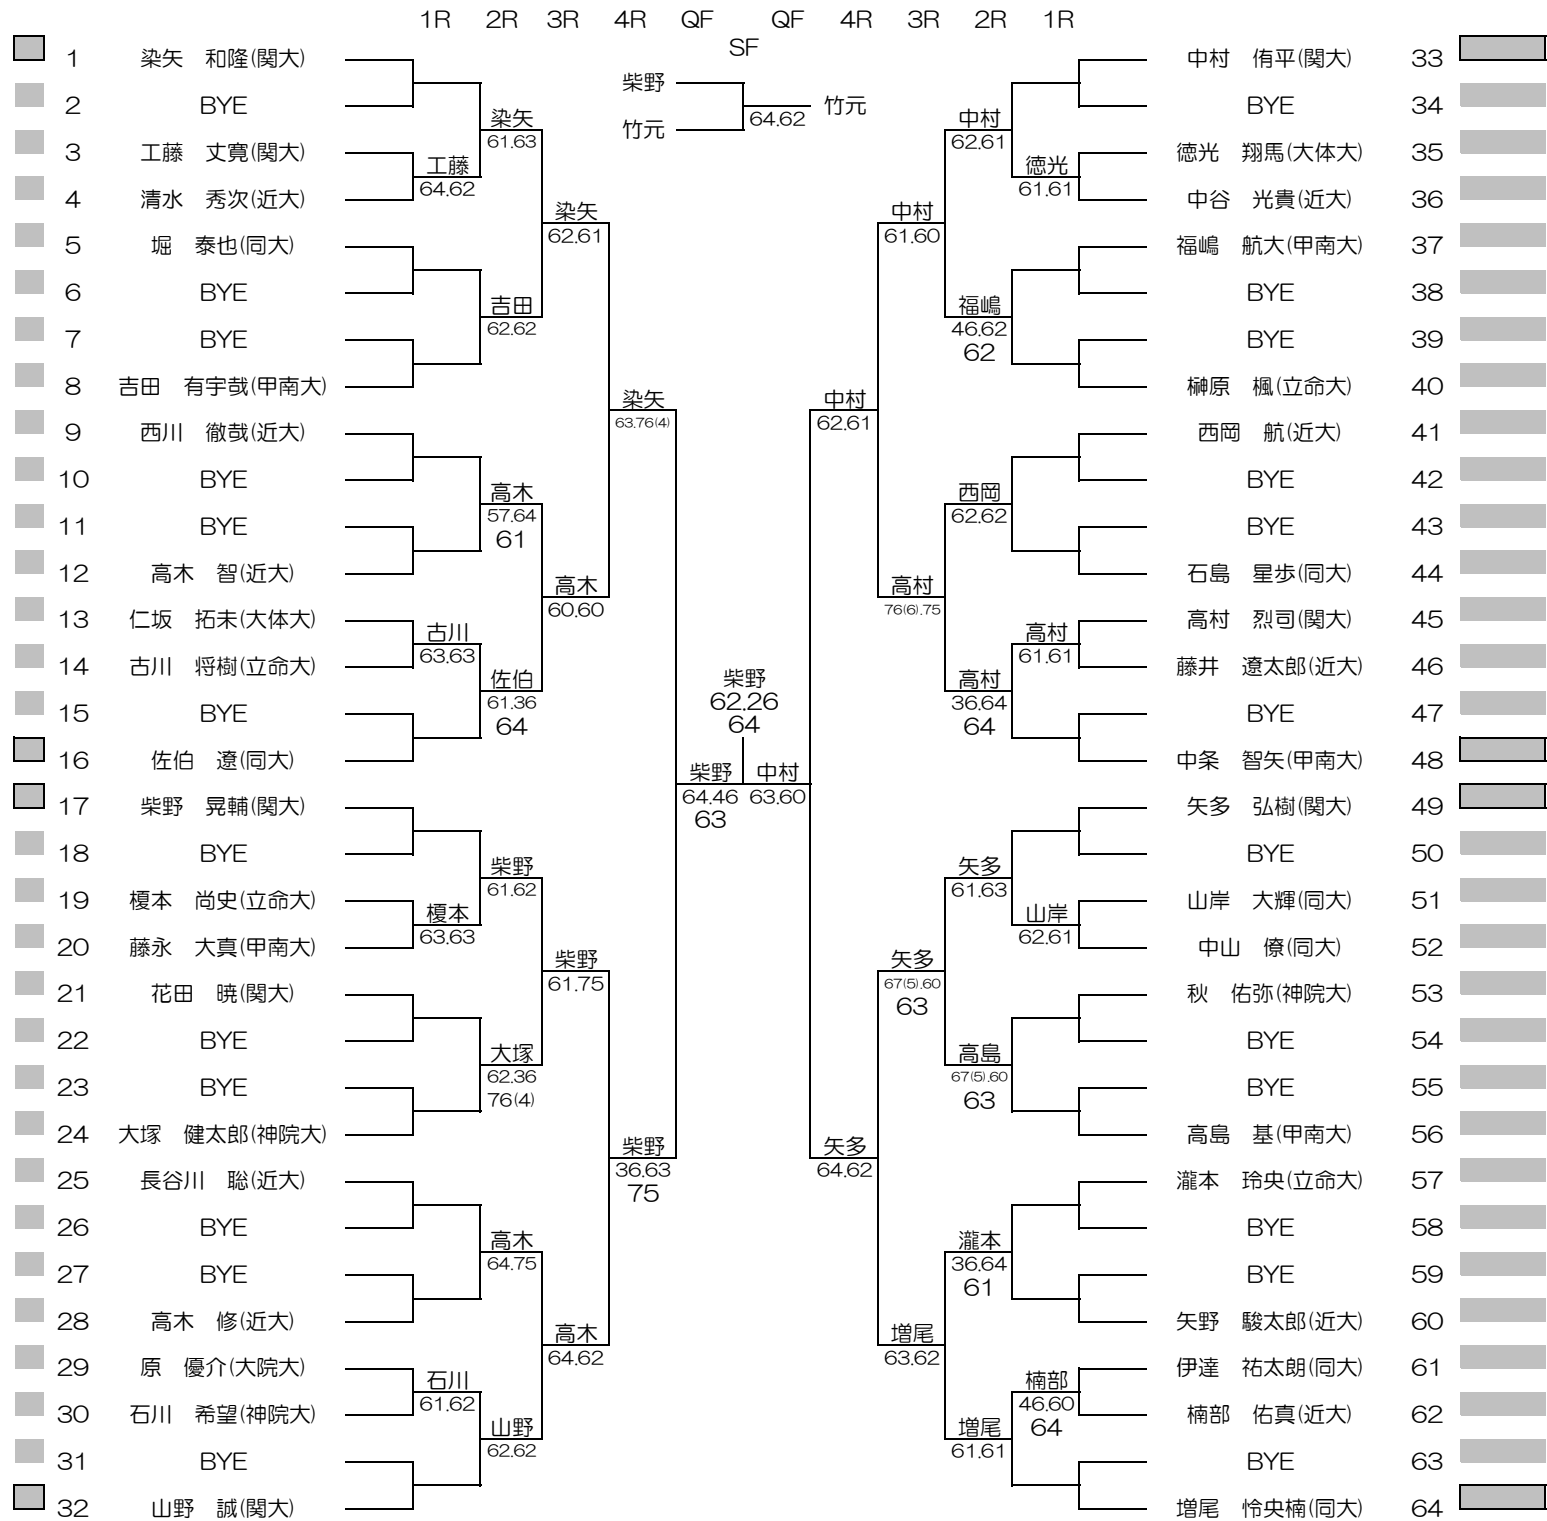

平成28年度関西学生テニス選手権大会

MEN'S MAIN DRAW SINGLES NO.1

2016/8/25~9/1

朝テニスセンター

シード順位

- |               |                |                |                 |
|---------------|----------------|----------------|-----------------|
| 1. 染矢 和隆 (関大) | 5. 山野 誠 (関大)   | 9. 柴野 晃輔 (関大)  | 13. 佐伯 遼 (同大)   |
| 2. 竹元 佑亮 (関大) | 6. 加藤 隆聖 (関大)  | 10. 榎 勇輔 (関大)  | 14. 飯島 啓斗 (同大)  |
| 3. 中村 侑平 (関大) | 7. 増尾 怜央楠 (同大) | 11. 細川 和希 (関大) | 15. 中条 智矢 (甲南大) |
| 4. 前川 隼 (神院大) | 8. 林 大貴 (関大)   | 12. 矢多 弘樹 (関大) | 16. 島田 達也 (関大)  |

平成28年度関西学生テニス選手権大会

MEN'S MAIN DRAW SINGLES NO.2

2016/8/25~9/1

朝テニスセンター

# 平成28年度関西学生テニス選手権大会