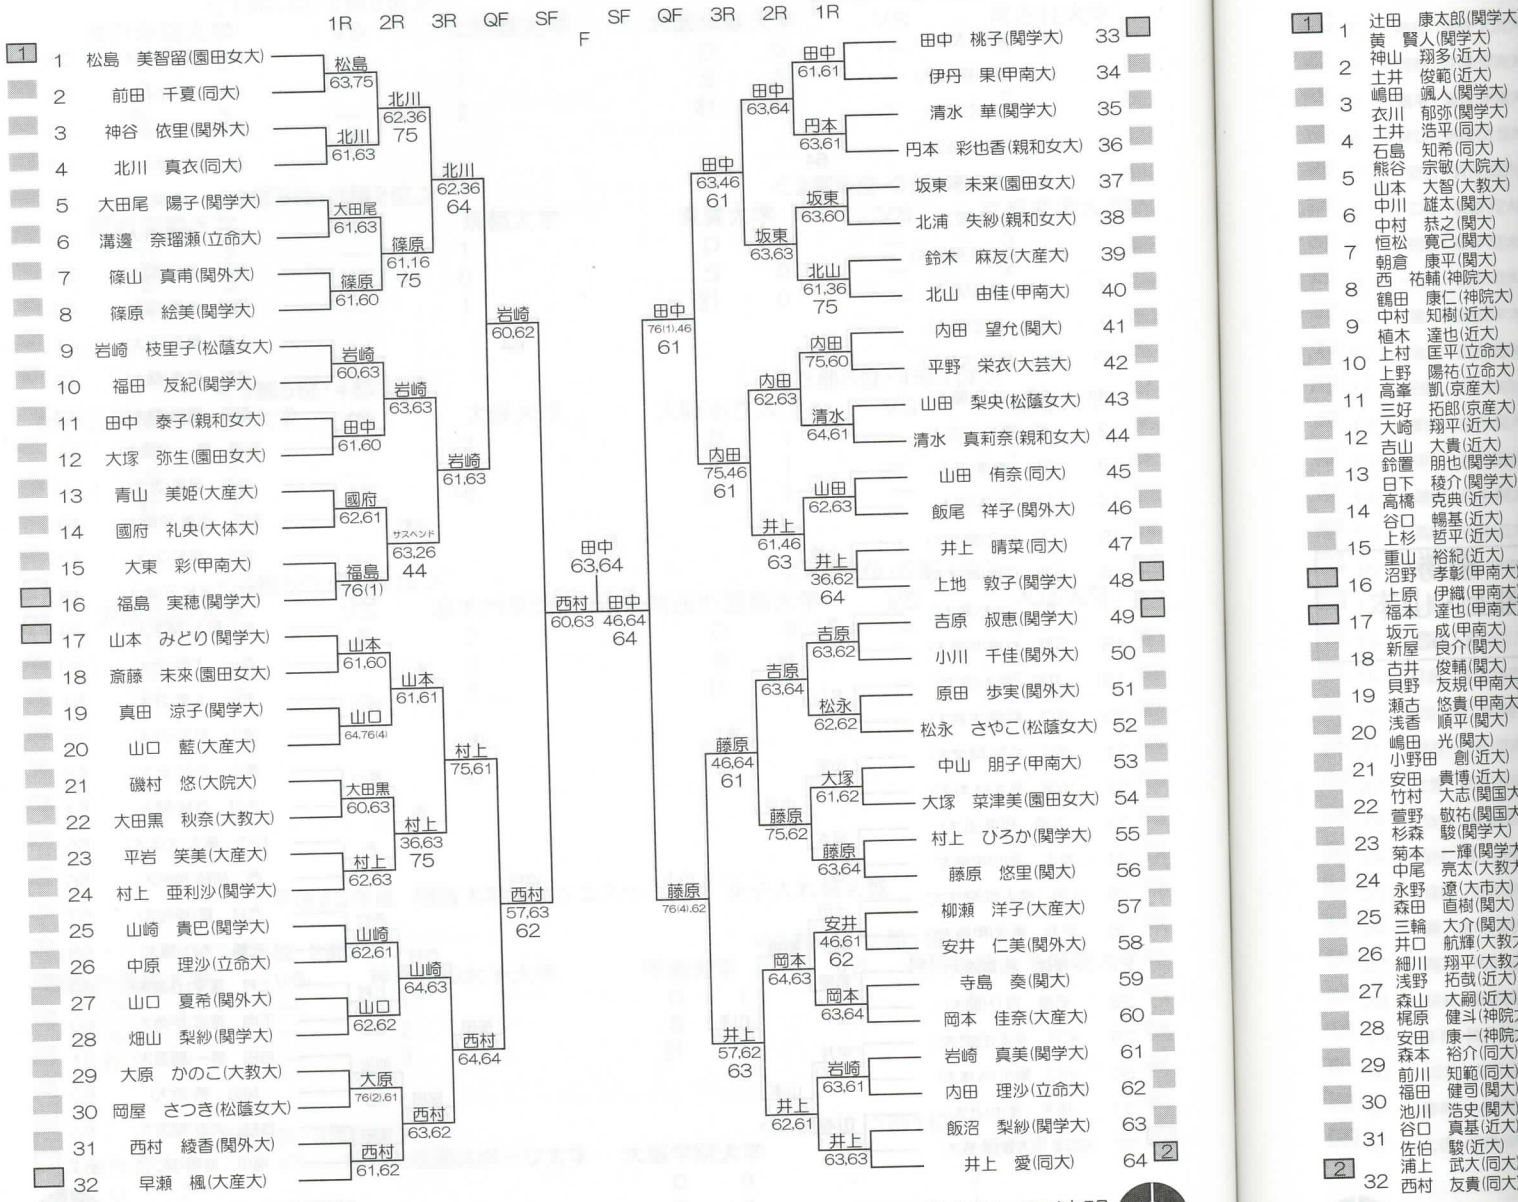

平成24年度関西学生春季テニストーナメント

WOMEN'S MAIN DRAW SINGLES

5月29日~6月4日

鞠テニスセンター

平成24年度関西学生

関西学生テニス連盟  
PRINTED 2012/6/3